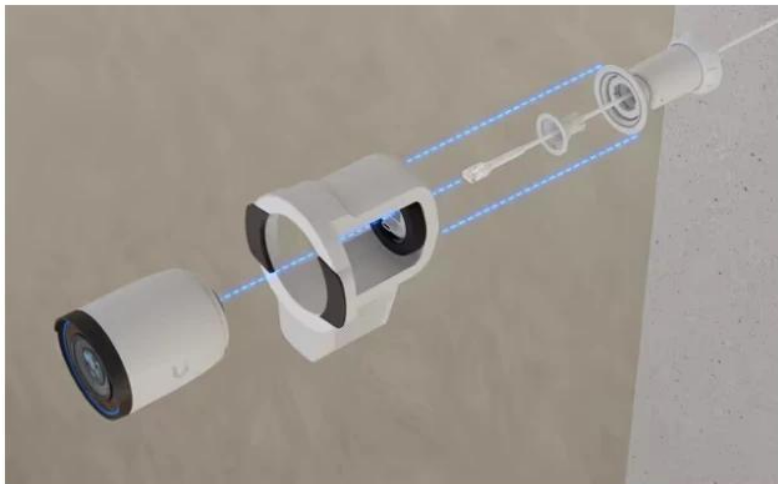

Popis**Ubiquiti UniFi Pro Bullet Enhancer W**

Multifunkční rozšiřující modul pro kamery Ubiquiti G6 Pro Bullet a AI Pro s pokročilými funkcemi detekce a osvětlení.

UniFi Pro Bullet Enhancer W je specializované příslušenství navržené pro kamery **G6 Pro Bullet** a **AI Pro**, které výrazně rozšiřuje jejich možnosti. Modul kombinuje **IR LED osvětlení** s dosahem až 60 m pro noční vidění, integrovaný **radar s dosahem 35 m** pro detekci vozidel a osob, výkonný **světlomet 600 lm** pro barevné záznamy v noci a **reproduktor** pro obousměrnou komunikaci a odstrašení.

Zařízení se vyznačuje robustní konstrukcí z **hliníkové slitiny a polykarbonátu** s krytím **IPX5** pro odolnost proti povětrnostním vlivům. Napájení je realizováno přímo z připojené kamery, což zjednodušuje instalaci. Pracuje v širokém teplotním rozsahu od **-30 až +50 °C** a splňuje požadavky **NDA** pro použití v citlivých prostředích.

- Infračervené LED osvětlení s dosahem 60 m pro G6 Pro Bullet a 40 m pro AI Pro
- Integrovaný radar s detekcí osob do 20 m a vozidel do 35 m s přesností 0,5 m
- Výkonný světlomet 600 lm s teplotou 5700 K pro barevné noční záznamy
- Vestavěný reproduktor pro obousměrnou komunikaci a zvukové odstrašení
- Široký detekční úhel radaru 110° v horizontální rovině
- Odolná konstrukce IPX5 pro venkovní instalaci v teplotách -30 až +50 °C
- Napájení přímo z kamery bez potřeby samostatného zdroje

Radarová detekce

Pokročilý radarový systém měří vzdálenost a rychlost objektů, umožňuje spouštění barevného nočního vidění při detekci pohybu a vytváření chytrých upozornění na základě rychlosti objektů. Doporučená montážní výška je 2-5 m s náklonem 0-30°.