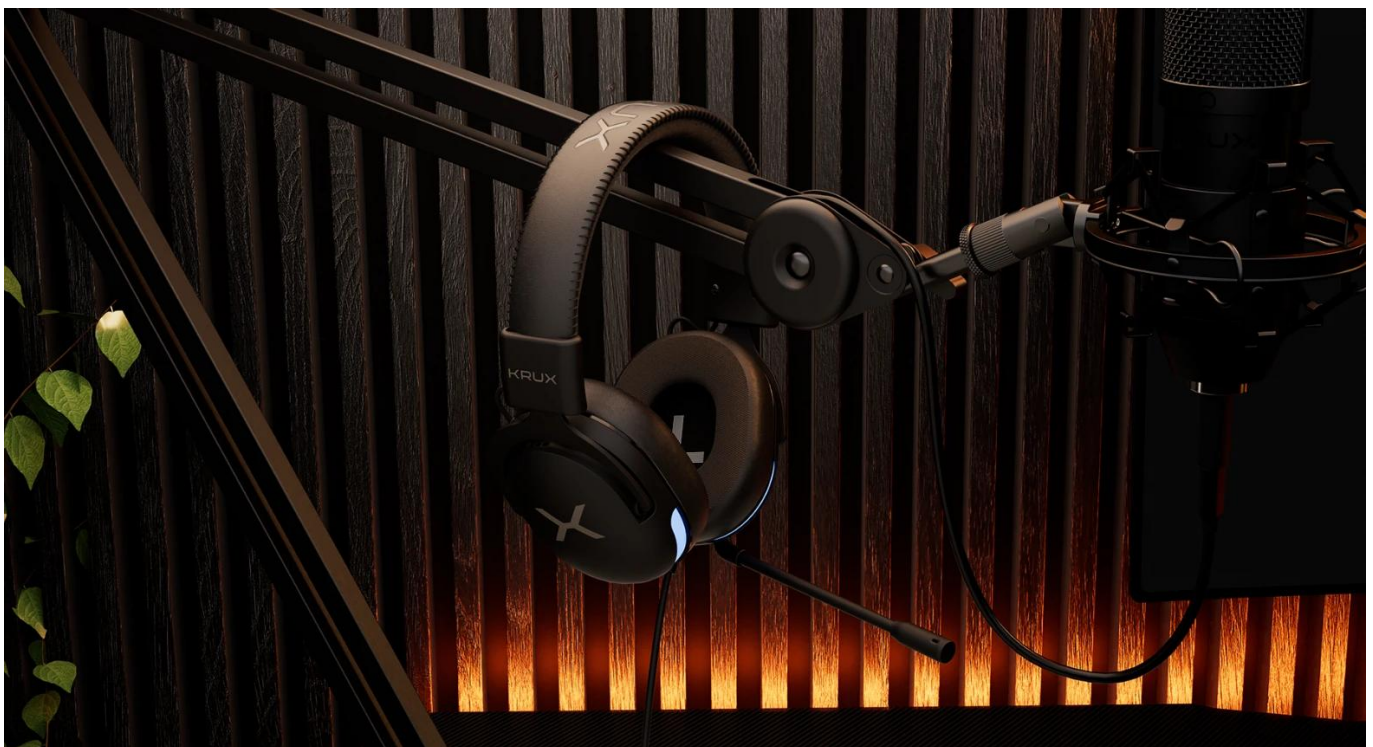

- 40mm měniče s frekvenčním rozsahem 20-20 000 Hz pro čistý stereo zvuk
- Sklopný mikrofon s automatickým ztlumením při vyklopení nahoru

- RGB podsvícení ovládané tlačítky na kabelu s výběrem barevných programů
- Hybridní náušníky z PU kůže a měkkého materiálu pro komfort a pasivní izolaci
- Univerzální 3,5mm jack konektor pro PC, notebooky, mobily, tablety a konzole
- Ovladač hlasitosti a RGB podsvícení přímo na 2m kabelu

Sklopný mikrofon s automatickým ztlumením

Mikrofon na ohebném rameni využijete při online hraní nebo volání s přáteli. Když zrovna nemluvíte, jednoduše jej vyklopte nahoru – automaticky se ztlumí.

RGB podsvícení s ovládáním na kabelu