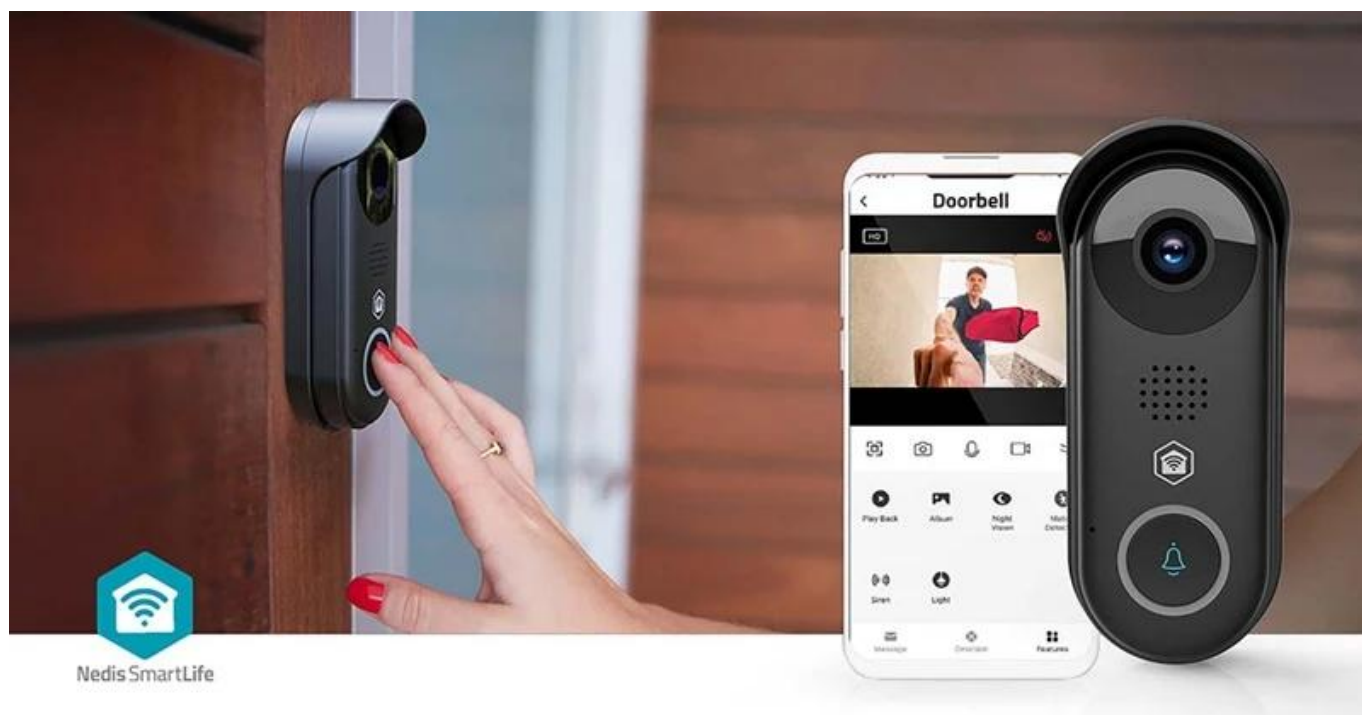

Kód zboží: ELINED1036

Part No.: WIFICDP11BK

Záruka: 24 měs.

Stav: Nové zboží

Popis

Videotelefon Nedis WIFICDP11BK - klid za i přede dveřmi

Chytrý dveřní videotelefon Nedis WIFICDP11BK vám dá rychle a jednoduše vědět, kdo čeká za dveřmi. Ať už je to návštěva, pošťák, nebo kurýr s balíčkem, stačí jen mrknout do telefonu. Videotelefon **Nedis WIFICDP11BK** disponuje **2Mpx Full HD kamerou**, která produkuje ostrý obraz a podporuje čisté záznamy. Navíc disponuje funkcí **nočního vidění**, takže potřebné detaily uvidíte ve dne i v noci.

Integrovaný pohybový senzor vás upozorní, že se někdo blíží, takže vaší pozornosti neunikne opravdu nikdo. Nechyby ani funkce pro **obousměrnou komunikaci** s návštěvníkem - z obývacího pokoje, nebo klidně z dovolené přes **mobilní aplikaci Nedis SmartLife**.

Chytrý dveřní videotelefon Nedis WIFICDP11BK se tak uplatní nejen jako zvonek, ale také jako prvek bezpečné domácnosti. Díky integraci s **Google Assistant** a **Amazon Alexa** se snadno stane součástí vaší chytré domácnosti. Pro instalaci lze využít stávající kabeláž zvonku.

Nedis WIFICDP11BK

Inteligentní Wi-Fi videotelefon s pokročilou detekcí pohybu a Full HD kvalitou obrazu pro maximální bezpečnost vašeho domova.

Moderní chytrý zvonek vybavený **2Mpx kamerou** s rozlišením **Full HD 1080p** a širokoúhlým objektivem **125°** poskytuje detailní přehled o dění před vašimi dveřmi. Vestavěný **snímač pohybu** s nastavitelnou oblastí detekce odesílá okamžitá push oznámení přímo do vašeho smartphonu, takže budete vždy informováni o návštěvách.