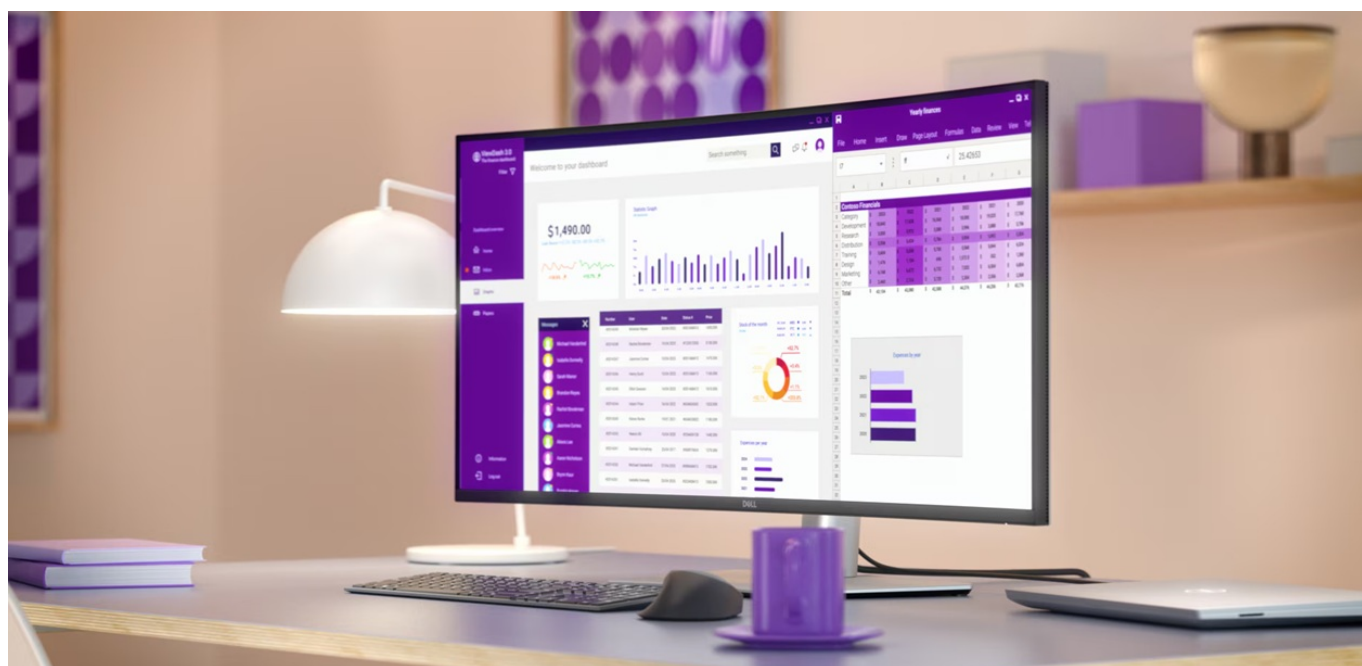

DELL PRO 34 PLUS P3425WE 34,1"

Cena celkem:	11 595 Kč (bez DPH: 9 583 Kč)
Běžná cena:	12 755 Kč
Ušetříte:	1 160 Kč
Kód zboží:	MOND6610
Part No.:	210-BRDR
Záruka:	36 měs.
Stav:	Nové zboží

Popis**Monitor Dell Pro 34 Plus P3425WE - takhle se na práci musí**

Prohnutý monitor Dell Pro 34 Plus P3425WE představuje výkon a ultra jemné rozlišení v elegantním designu. **Displej s úhlopříčkou 34,1 palců** vám zprostředkuje optimální plochu pro práci s moderním softwarem, sledování tabulek, dokumentů i multimédií zábavu. Díky **rozlišení WQHD** je monitor Dell Pro 34 Plus P3425WE ideální **pro kreativní činnosti, editaci nebo tvorbu digitálního obsahu**. WQHD rozlišení je zárukou ostrého obrazu, který zachytí všechny detaily, a díky tomu posune pracovní projekty i multimediální zážitky na další úroveň. **Obnovovací frekvence 100 Hz** zajistí méně blikání a více plynulého pohybu bez rušivých vlivů.

**S více porty se to lépe táhne**

Potěší také **bohatá konektivita**, která podpoří flexibilní činnost s celou řadou periferních zařízení a připojení různých zdrojů obrazu. K dispozici jsou porty **HDMI** a **DisplayPort**, nároční uživatelé ocení také přítomnost **USB 3.0** nebo **RJ-45** pro přímý a stabilní Ethernet. Nechybí ani praktické řešení **USB-C**, které vám umožní přenášet data nebo video a kompatibilní zařízení napájet výkonem až 90 W, a to jediným kabelem.

Dell Pro 34 Plus P3425WE

Prohnutý LED monitor s úhlopříčkou **34,1"** nabízí rozlišení **3440 × 1440** bodů s poměrem stran 21 : 9, jasem **350 cd/m²**, dobou odezvy 8 ms, obnovovací frekvencí **100 Hz** a pokrytím 99 % sRGB barevné palety. Příjemné jsou také pozorovací úhly **178° horizontálně i vertikálně**. Pro připojení periférií jsou k dispozici **tři USB 3.0 porty**, ethernetový port **RJ-45** a dva porty **USB-C**, z nichž jeden kromě vysokorychlostního přenosu videa a dat umožňuje napájení připojených zařízení až do 90 W. Zjistíte potěší také výškově nastavitelný podstavec.