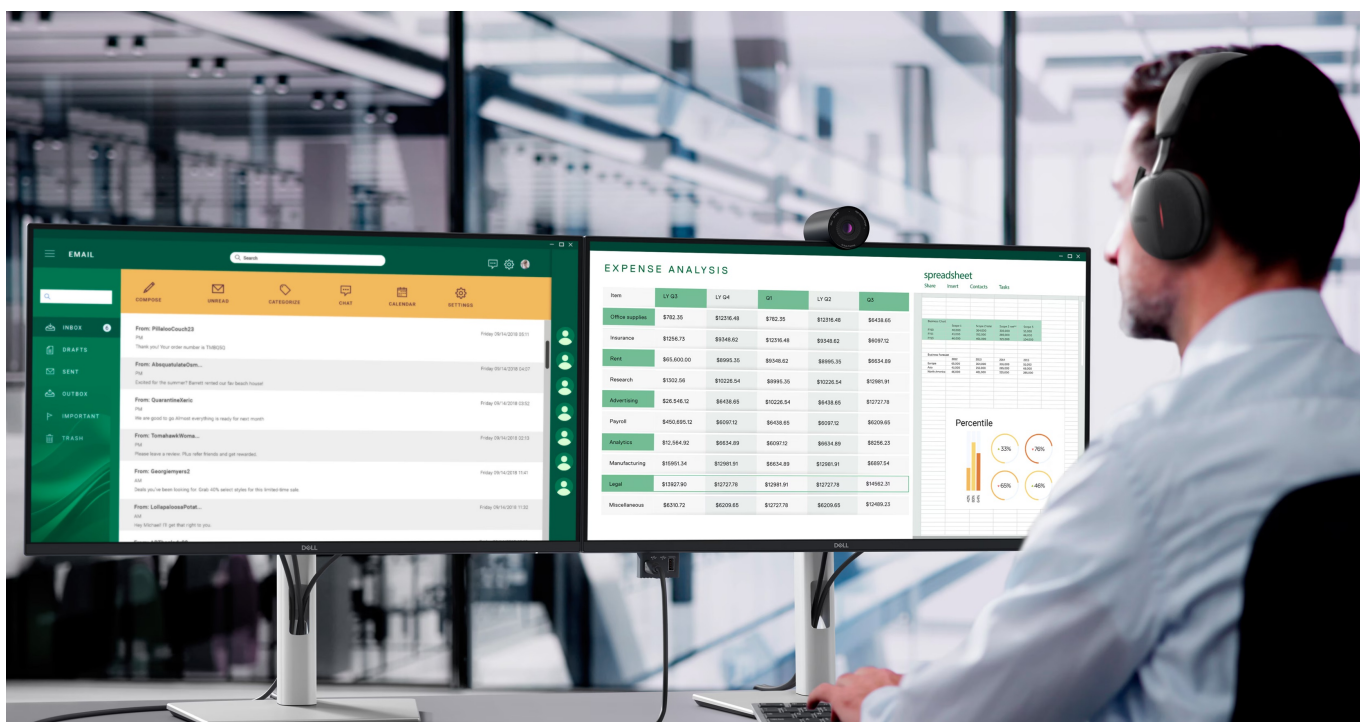

Stav: Nové zboží

Popis

Dell Pro 27 Plus P2725DE - komfortní pohled na tabulky i multimédia

Monitor Dell Pro 27 Plus P2725DE je připraven na jakýkoli úkol. Přináší 24palcový displej, na kterém zobrazíte pracovní povinnosti i multimédia pro každodenní zábavu. Obrazovka nabízí obraz v **QHD rozlišení**, díky čemuž vykresluje obsah ostře a s velkou mírou detailů. **Technologie IPS** zajišťuje široké pozorovací úhly, díky kterým můžete obsah sledovat pohodlně i při pohledu ze stran. Díky **99% pokrytí sRGB** je zajištěno přesné a konzistentní podání barev.

Technologie Daisy Chain vám umožní jednoduše propojit více monitorů jediným kabelem a získat enormní plochu pro náročnou práci. **Vylepšený režim ComfortView Plus** snižuje vyzařování modrého světla a přispívá ke komfortnímu sledování obsahu na displeji po celý den. Díky **obnovovací frekvenci 100 Hz** je obraz hladký a bez rušivých vlivů vykresluje i plynulé pohyby. **Výškově nastavitelný stojan s funkcí Pivot** umožní flexibilní přizpůsobení pozice podle vašich požadavků.

Dell Pro 27 Plus P2725DE

LED monitor s úhlopříčkou **27"** disponující Quad HD rozlišením **2560 × 1440** obrazových bodů s poměrem stran **16 : 9**. Nabízí jas **350 cd/m²**, kontrastní poměr **1500 : 1**, 99% pokrytí sRGB, dobu odezvy **5 ms** a obnovovací frekvenci **100 Hz**. Pozorovací úhly **178° horizontálně i vertikálně** zaručí skvělou viditelnost z jakéhokoliv úhlu. K dispozici jsou také **tři porty USB 3.0**, ethernetový port **RJ-45** a dva porty **USB-C**, z nichž jeden kromě vysokorychlostního přenosu videa a dat umožňuje napájení připojených zařízení až do 90 W. Díky technologii **Daisy Chain** lze jednoduše propojit více monitorů a připojit je k počítači jediným kabelem. Potěší také výškově nastavitelný stojan a funkce **Pivot**, která umožňuje otočení obrazovky o 90°.