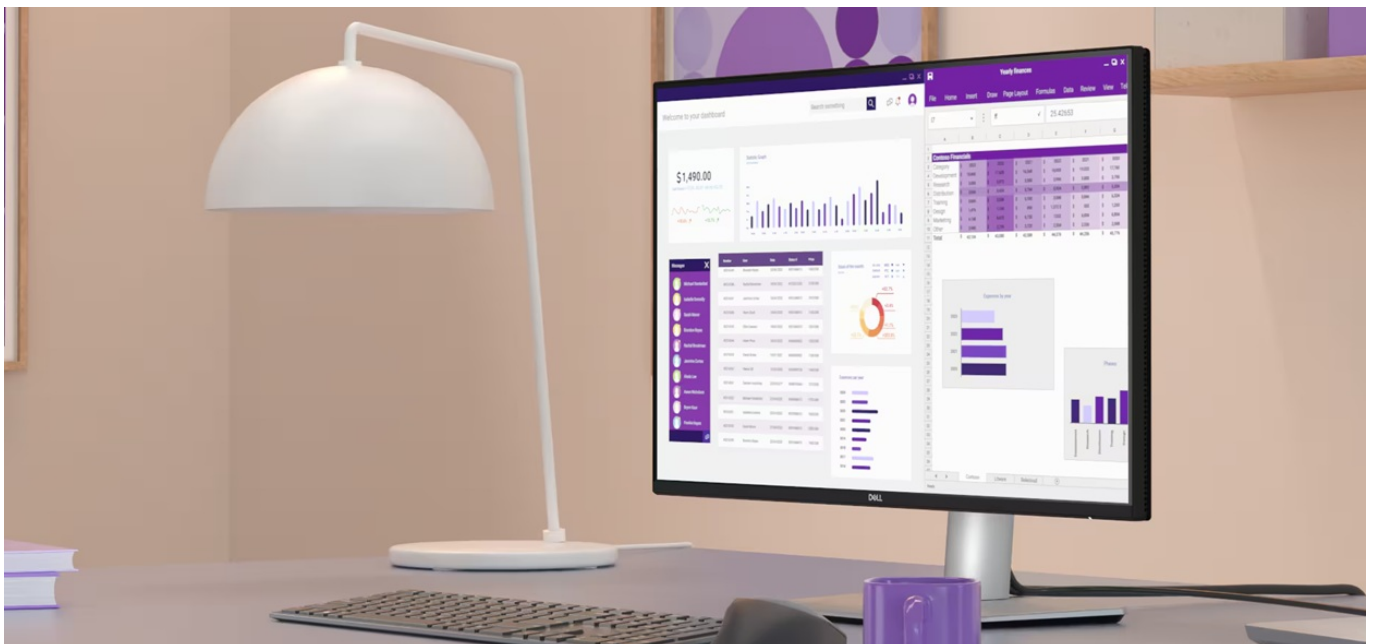

Monitor Dell Pro 27 Plus P2725D je připraven na jakýkoli úkol. Přináší 27palcový displej, na kterém zobrazíte pracovní povinnosti i multimédia pro každodenní zábavu. Obrazovka nabízí obraz v **QHD rozlišení**, díky čemuž vykresluje obsah ostře a s velkou mírou detailů. **Technologie IPS** zajišťuje široké pozorovací úhly, díky kterým můžete obsah sledovat pohodlně i při pohledu ze stran. Díky **99% pokrytí sRGB** je zajištěno přesné a konzistentní podání barev.

Vylepšený režim ComfortView Plus snižuje vyzařování modrého světla a přispívá ke komfortnímu sledování obsahu na displeji po celý den. Díky **obnovovací frekvenci 100 Hz** je obraz hladký a bez rušivých vlivů vykresluje i plynulé pohyby. **Výškově nastavitelný stojan s funkcí Pivot** umožní flexibilní přizpůsobení pozice podle vašich požadavků.

Dell Pro 27 Plus P2725D

LED monitor s úhlopříčkou **27"** disponující Quad HD rozlišením **2560 × 1440** obrazových bodů s poměrem stran **16 : 9**. Nabízí jas **350 cd/m²**, kontrastní poměr **1500 : 1**, 99% pokrytí sRGB, dobu odezvy **5 ms** a obnovovací frekvenci **100 Hz**. Pozorovací úhly **178° horizontálně i vertikálně** zaručí skvělou viditelnost z jakéhokoliv úhlu. K dispozici jsou také **tři porty USB 3.0** a port **USB-C**, který umožňuje napájení připojených zařízení až do 15 W. Potěší také výškově nastavitelný stojan a funkce **Pivot**, která umožňuje otočení obrazovky o 90°.

ZÁKLADNÍ SPECIFIKACE

Typ panelu: IPS

Úhlopříčka: 27"

Poměr stran: 16 : 9

Rozlišení: 2560 × 1440 px

Kontrastní poměr: 1500 : 1

Doba odezvy: 5 ms

Rozhraní: 1× HDMI, 1× DisplayPort, 3× USB 3.2 Gen1 (USB 3.0), 1× USB-C 3.2 Gen1, 1× USB-B