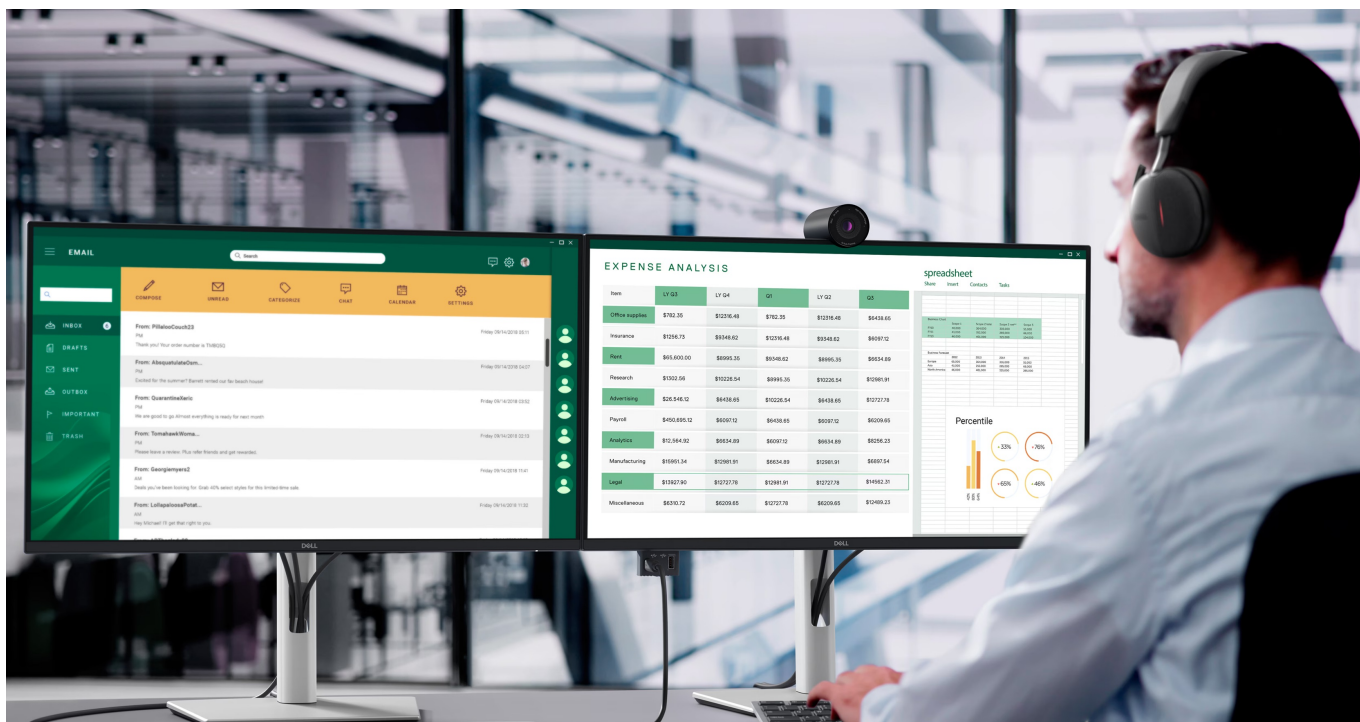

### Dell Pro 24 Plus P2425DE - komfortní pohled na tabulky i multimédia

**Monitor Dell Pro 24 Plus P2425DE** je připraven na jakýkoli úkol. Přináší 24palcový displej, na kterém zobrazíte pracovní povinnosti i multimédia pro každodenní zábavu. Obrazovka nabízí obraz v **QHD rozlišení**, díky čemuž vykresluje obsah ostře a s velkou mírou detailů. **Technologie IPS** zajišťuje široké pozorovací úhly, díky kterým můžete obsah sledovat pohodlně i při pohledu ze stran. Díky **99% pokrytí sRGB** je zajištěno přesné a konzistentní podání barev.