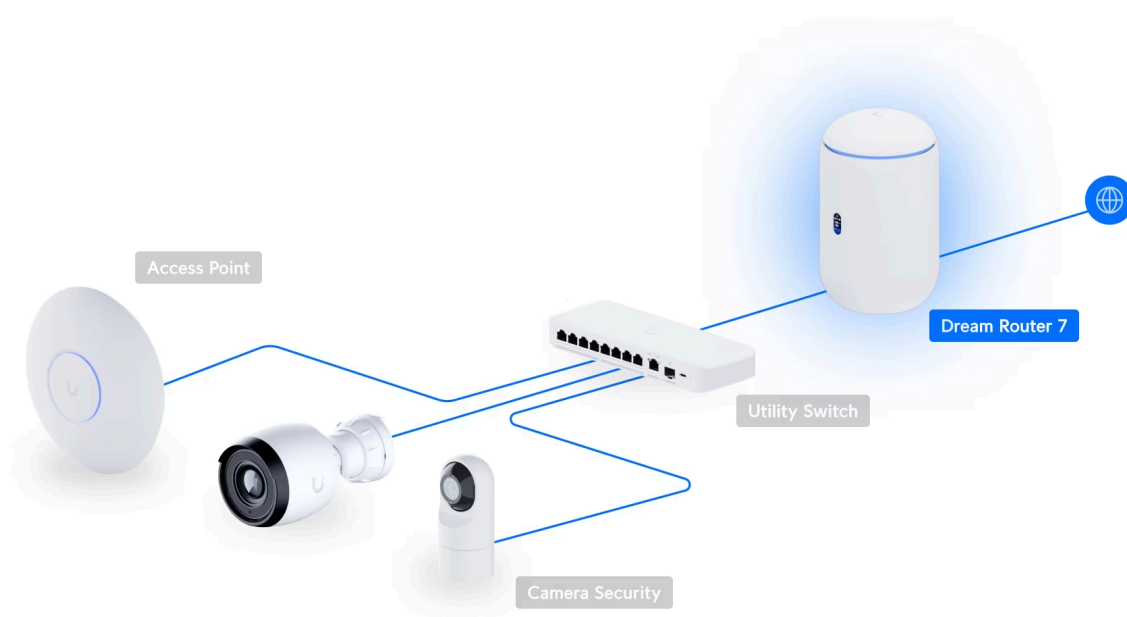

UniFi Dream Router 7 (UDR7) kombinuje **pokročilé bezpečnostní funkce s vysokým výkonem routování/přepínání** a sjednocuje tak router, **Wi-Fi 7** access point, bezpečnostní bránu a PoE switch. Toto zařízení podporuje **všechny aplikace UniFi** pro správu všech UniFi zařízení (tj. **UniFi Network, UniFi Protect, UniFi Access, UniFi Talk a UniFi Connect**). UDR7 je ideální pro firmy, které požadují spolehlivý router/switch s managementem v profesionálním provedení. UniFi Dream Router 7 je **ALL IN ONE** řešení, které obsahuje:

- Podpora **všech aplikací UniFi** pro správu UniFi zařízení (tj. UniFi Network, UniFi Protect, UniFi Access, UniFi Talk a UniFi Connect)
- **Router a 5portový switch (2x GbE RJ-45 LAN 1x GbE RJ-45 LAN s podporou PoE, 1x 2,5GbE RJ-45 WAN, 1x 10G SFP+)**
- **Integrovaný přístupový bod s podporou standardu 802.11be (Wi-Fi 7)**
- **Bezpečnostní bránu - pokročilé zabezpečovací prvky (IDS/IPS, DPI a další funkce)**
- **1x microSD slot pro NVR úložiště (64GB microSD karta součástí balení)**

Váš prohlížeč nepodporuje video HTML5.

UniFi Dream Router 7 podporuje funkci **DPI** (Deep Packet Inspection) pro monitorování a blokování služeb, které využívají klienti. Navíc nabízí systém pro zabezpečení **IPS** (Intrusion Prevention System), který aktivně v reálném čase **chrání vaši síť před útoky a podezřelou aktivitou**.

Celý provoz řídí výkonný **čtyřjádrový procesor 1,5 GHz ARM Cortex-A53** a propustnost dosahuje hodnoty **až 2,3 Gbps**.

Další funkce a výhody:

- Integrovaná Wi-Fi 7 (2x2 MU-MIMO)
- 300+ připojených Wi-Fi zařízení
- 0,96" barevná obrazovka LCM pro monitorování sítě a připojení
- VPN server
- Podpora VLAN
- Plug & Play instalace a správa přes webové rozhraní či Bluetooth
- Předinstalovaná microSD karta (64 GB) pro detekci záznamů NVR