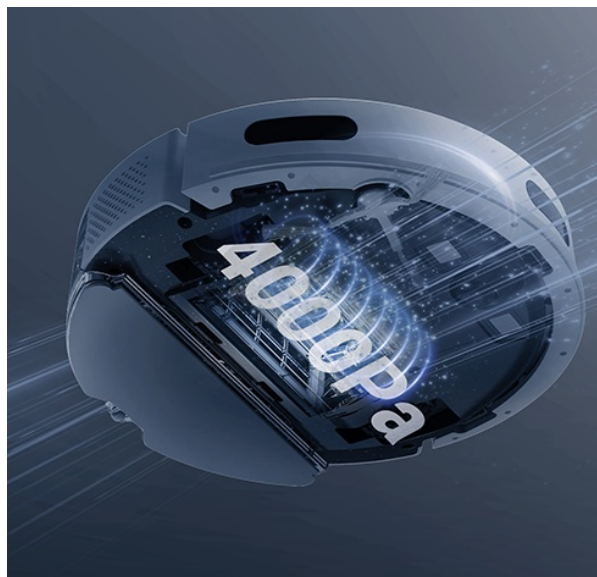

Záruka:

24 měs.

Stav:

Nové zboží

Popis

Robotický vysavač EZVIZ RE4 Plus - pro váš úklid i klid

Výkonný robotický vysavač EZVIZ RE4 Plus s mopem, který usnadní úklid domácnosti a vám život. Je ideální volbou jak pro vysávání, tak vytírání. **Integrovaný navigační systém s LDS LiDAR** zajišťuje přesné naplánování trasy a vyčištění každého koutu v místnosti. Ve spojení s **mobilní aplikací EZVIZ** můžete nastavit funkce a plán úklidu jednoduše pomocí pár klepnutí.

Čistý byt bez námahy

Robotický vysavač EZVIZ RE4 Plus disponuje **prachovým sáčkem o objemu 4 l**. Pojme tak velké množství prachu a je ideální pro častý a poctivý úklid. Díky **funkci automatického vyprazdňování** se nemusíte o nic starat. Tento extra velký sáček stačí vyměnit až za 90 dní. Mezi další přednosti patří **vysoký sací výkon**, který absorbuje prach, srst domácích mazlíčků a další hrubé nečistoty na vašem koberci. Speciálně při vysávání koberců oceníte **funkci zesíleného sání**, která odstraní hůře odnímatelné nečistoty, jako jsou vlasy, zvířecí chlupy apod. Pro úklid podlah se pak uplatní **funkce mopování**.

Robot EZVIZ RE4 Plus disponuje **300ml nádržkou na vodu**, takže klidně vytře podlahy v celém bytě. Přesná **detekce pohybu LDS LiDAR** ve spolupráci s infračervenými senzory efektivně reaguje na překážky a volí optimální trasu čištění. Skvěle se tak uplatní i v prostorově náročnějších prostředích.

EZVIZ RE4 Plus

Vysoce výkonný **robotický vysavač a mop**, který přináší komplexní řešení pro úklid domácnosti. Díky pokročilé technologii navigace **LDS LiDAR** a **automatickému vyprázdnění prachového zásobníku** nabízí bezproblémový provoz **až na 90 dní**. Kombinuje čtyři hlavní funkce – **zametání, vysávání, mopování a vyprazdňování**.