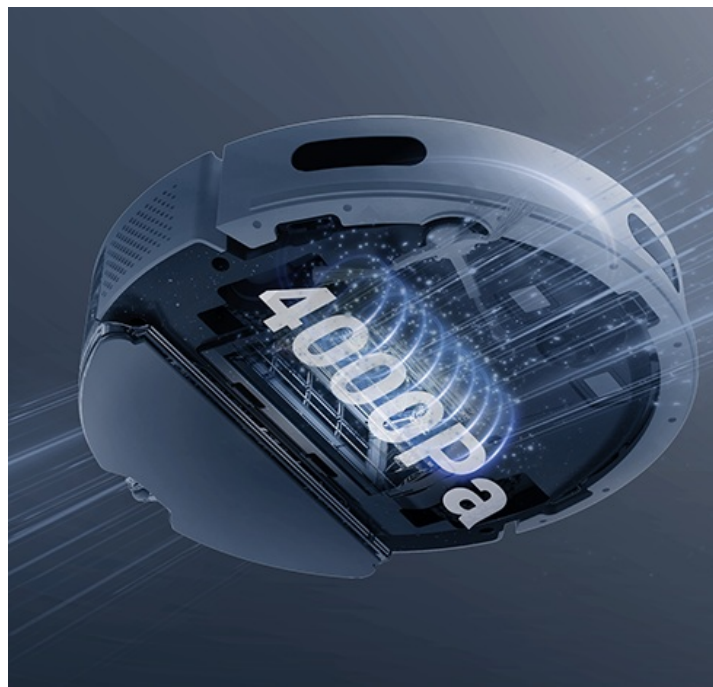

### Robotický vysavač EZVIZ RE4 Plus - pro váš úklid i klid

**Výkonný robotický vysavač EZVIZ RE4 Plus** s mopem, který usnadní úklid domácnosti a vám život. Je ideální volbou jak pro vysávání, tak vytírání. **Integrovaný navigační systém s LDS LiDAR** zajišťuje přesné naplánování trasy a vyčištění každého koutu v místnosti. Ve spojení s **mobilní aplikací EZVIZ** můžete nastavit funkce a plán úklidu jednoduše pomocí pár klepnutí.

## Čistý byt bez námahy

**Robotický vysavač EZVIZ RE4 Plus** disponuje **prachovým sáčkem o objemu 4 l**. Pojme tak velké množství prachu a je ideální pro častý a poctivý úklid. Díky **funkci automatického vyprazdňování** se nemusíte o nic starat. Tento extra velký sáček stačí vyměnit až za 90 dní. Mezi další přednosti patří **vysoký sací výkon**, který absorbuje prach, srst domácích mazlíčků a další hrubé nečistoty na vašem koberci. Speciálně při vysávání koberců oceníte **funkci zesíleného sání**, která odstraní hůře odnímatelné nečistoty, jako jsou vlasy, zvířecí chlupy apod. Pro úklid podlah se pak uplatní **funkce mopování**.

Robot **EZVIZ RE4 Plus** disponuje **300ml nádržkou na vodu**, takže klidně vyčře podlahy v celém bytě. Přesná **detekce pohybu LDS LiDAR** ve spolupráci s infračervenými senzory efektivně reaguje na překážky a volí optimální trasu čištění. Skvěle se tak uplatní i v prostorově náročnějších prostředích.