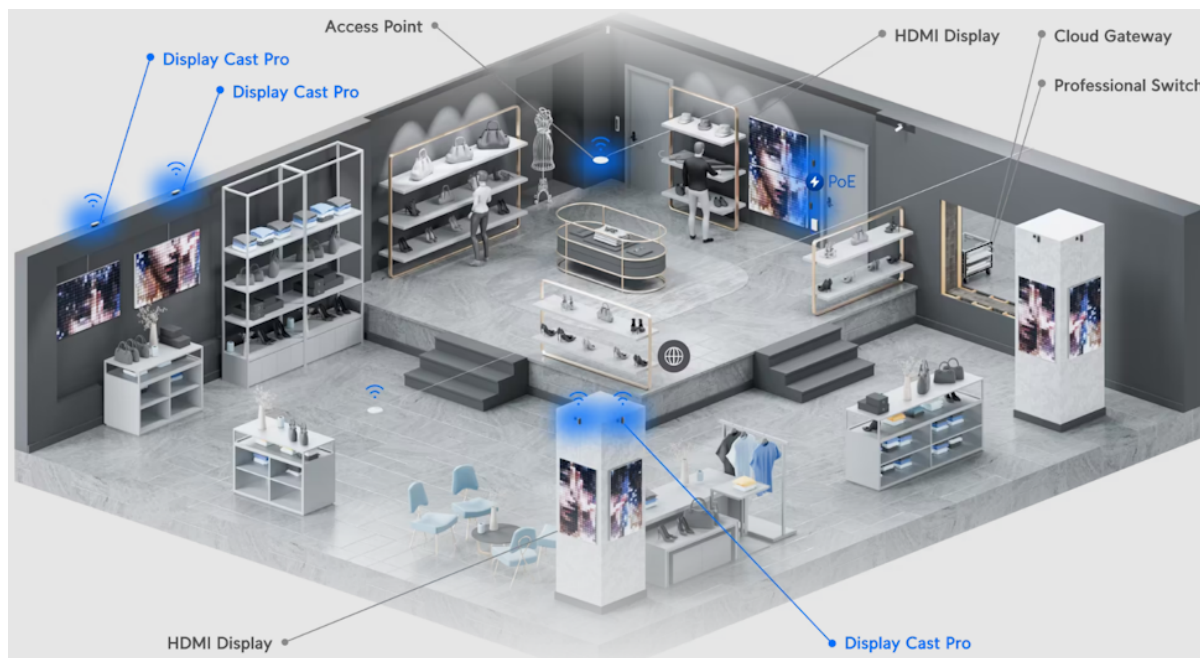

Ubiquiti Connect Display Cast Pro

Zobrazovací zařízení, které okamžitě přemění jakýkoli **HDMI** displej na spravované zařízení **digital signage**. Podporuje přehrávání multimediálního obsahu, webový režim a možnost připojení periférií pomocí **USB-C** portu.

Přenosný modul umožňuje prezentovat vlastní multimediální playlisty vytvořené v aplikaci UniFi Connect na libovolném displeji kompatibilním s rozhraním HDMI. Poháněný je osmijádrovým procesorem **Arm Cortex-A78**, doplněný o **8 GB** operační paměti. Pro uložení médií disponuje interním úložištěm o kapacitě **32 GB**. Napájení je řešeno skrze **PoE** nebo **USB-C adaptér**.

- Připojení k jakémukoli displeji kompatibilnímu s HDMI
- Automatické zapnutí/vypnutí displeje pomocí HDMI CEC
- Podpora PoE
- Montážní sada včetně úchytky na zeď součástí balení
- Možnost připojení klávesnice a myši pomocí USB-C
- Aplikace pro správu - UniFi Connect web (verze 3.14.6 a novější) & UniFi Connect iOS a Android (verze 2.18.1 a novější)