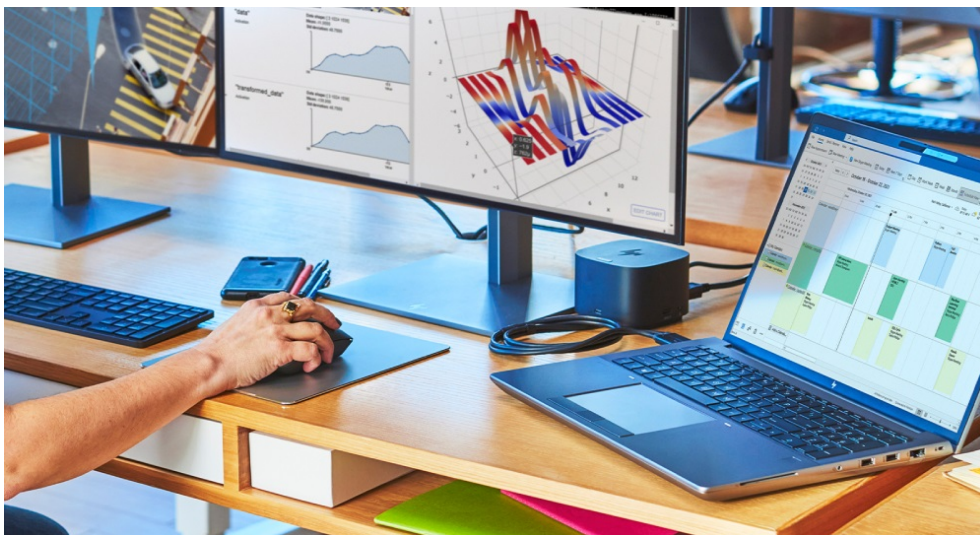

**Popis****Notebook HP ZBook Fury 16 G11 - má na starosti ty nejnáročnější projekty**

**HP ZBook Fury 16 G11** představuje další generaci pracovních stanic, které se vměstnají do rozměrů notebooku. Tento model ve velmi výkonné konfiguraci je určen pro náročnou pracovní činnost a provoz profesionálního softwaru. Je osazen procesorem **Intel Core i9 čtrnácté generace** a ve spojení s **kolosální 128GB RAM typu DDR5** se vyrovná i s **bezprecedentním multitaskingem**. Výpočetní výkon doplňuje dedikovaná grafická karta **NVIDIA RTX 5000** pro provoz veškerého grafického softwaru a úkony, jako renderování, design, editace a další činnosti spojené s vašimi projekty.

Ve výbavě naleznete například **čtečku otisku prstů** pro rychlé a bezpečné přihlášení vaší osoby a ochranu citlivých dat. Nechybí **5Mpx IR webkamera** či **čtečka Smart karet**. O kvalitní audio se starají **reproduktory Poly Studio**, samozřejmostí je také bohatá konektivita pro zvýšenou flexibilitu a práci s periferními zařízeními. Náročné aplikace a objemné soubory otevřete během okamžiku díky **SSD jednotce s velkou kapacitou úložiště 2 TB**. 120Hz displej s úhlopříčkou 16 palců a **WQUXGA rozlišení** pokrývá **100 % DCI-P3 barevného spektra**, a tak na velké ploše zobrazíte v potřebné kvalitě a bohatých barvách.

## HP ZBook Fury 16 G11

Základem notebooku je 24jádrový procesor **Intel Core i9-14900HX**, pracující na frekvenci 2,2 GHz, doplněný **128 GB** operační paměti. Vybaven je **16"** matným displejem s **WQUXGA** rozlišením 3840 × 2400 bodů a obnovovací frekvencí **120 Hz**. Obrazová data má na starosti grafická karta **NVIDIA RTX 5000** se 16 GB vlastní paměti. Pro data je k dispozici **SSD disk** s kapacitou **2 TB**. Vybaven je 5Mpx IR webkamerou, **čtečkou otisku prstů**, čtečkou čipových karet a podsvícenou klávesnicí. Samozřejmostí je bezdrátové připojení **Wi-Fi a Bluetooth**. Notebook je dodáván s předinstalovaným operačním systémem **Windows 11 Pro**.