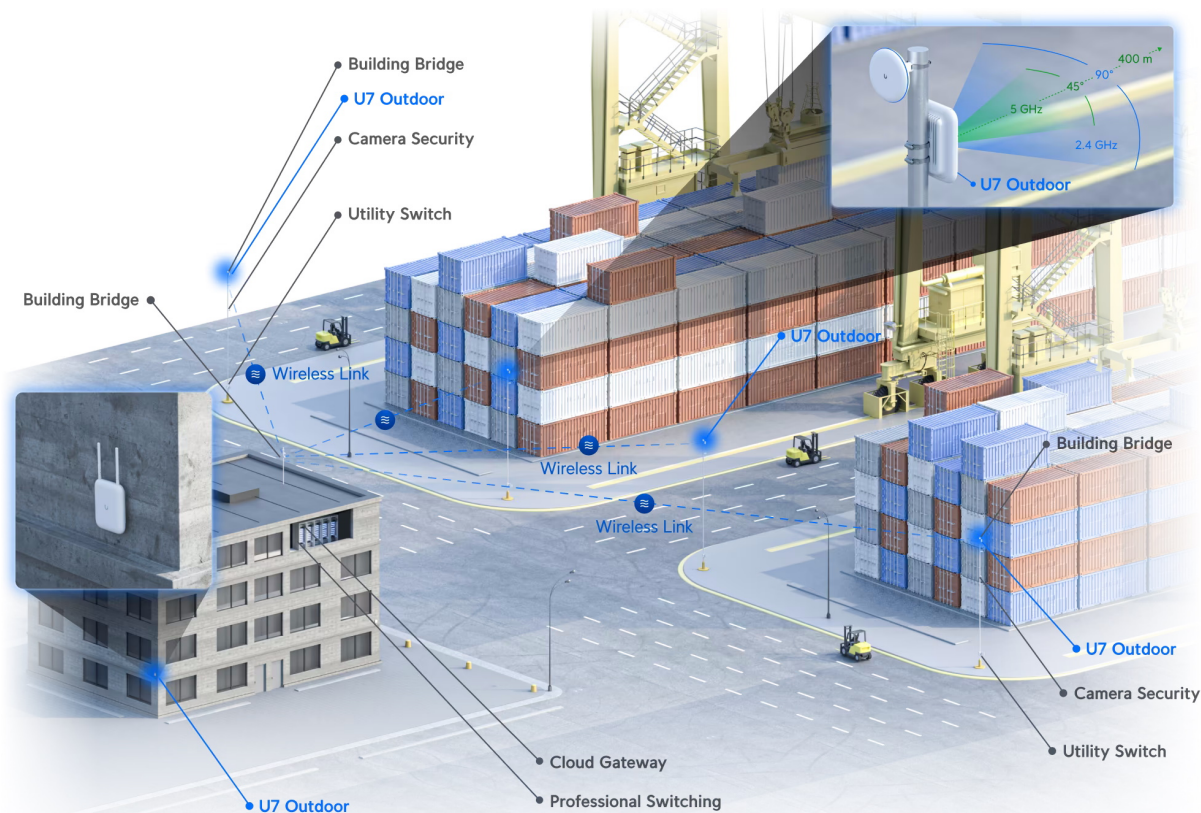

### Ubiquiti UniFi U7 Outdoor

Jednotka Ubiquiti UniFi U7 Outdoor je **venkovní Wi-Fi 7 AP** s podporou frekvenčních pásem **2,4 a 5 GHz** a přenosovou rychlostí až **4324 Mbps pro 5 GHz a 688 Mbps pro 2,4 GHz**. Model U7 Outdoor je navržen speciálně pro profesionální a podnikové nasazení a je ideální pro aplikace vyžadující bezchybné služby Wi-Fi v rozsáhlých venkovních prostředích. Podporuje **PoE+** napájení.

Váš prohlížeč nepodporuje video HTML5.

**UniFi U7 Outdoor** je spolehlivé venkovní hotspotové řešení využívající standard 802.11a/b/g/n/ac/ax/be. Je vybaveno anténním systémem **MIMO 2x2** v podobě integrované **směrové antény se ziskem 8 dBi/ 12,5 dBi** (2,4 GHz/ 5 GHz) a šířkou paprsku **90°/45° (2,4 GHz/ 5 GHz)**. Součástí balení jsou také **dvě externí všesměrové antény se ziskem 3 dBi/ 4 dBi** (2,4 GHz/ 5 GHz), které navíc podporují softwarové nastavení šířky paprsku.

- Wi-Fi 7
- 4 datové proudy
- Pokrytí 465 m<sup>2</sup> (integrovaná směrová anténa)
- Softwarově nastavitelná šířka paprsku antény (s dodávanými všesměrovými anténami)
- WPA3 šifrování
- Více než 200 připojených zařízení
- Napájení pomocí PoE+ (802.3at)
- Provozní teplota -30 až +60 °C
- Uplink 2,5 GbE
- Montáž na stěnu nebo sloup (ø 25–60 mm)
- Odolnost proti povětrnostním vlivům (IPX6)