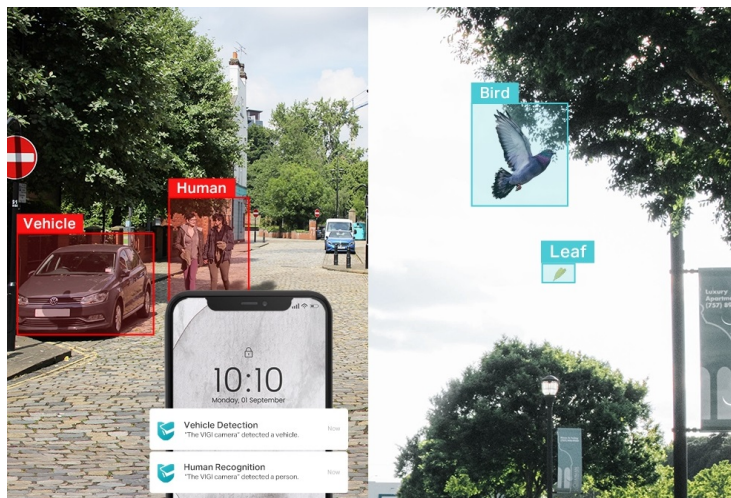

### TP-Link VIGI C350 - dbá na ochranu ve dne i v noci

**Venkovní IP kamera TP-Link VIGI C350** pro zabezpečení a monitoring v **režimu 24/7**. Produkuje obraz ve vysokém rozlišení, s barevnými detaily ve dne i v noci. Kamera disponuje **plnobarevným viděním a rozlišením 5 Mpx**. Výsledný obraz zpracovává pokročilá technologie ViGi, takže kamera vše zachytí jasně, čistě a zřetelně identifikuje veškeré potřebné objekty.

Integrované čipy s umělou inteligencí efektivně **rozpoznávají osoby a vozidla**, současně filtrují například přelet ptáků nebo listů. Pravidla pro spuštění **alarmu a notifikace** si můžete přizpůsobit podle vlastních požadavků a zachytit celou škálu nestandardních událostí.