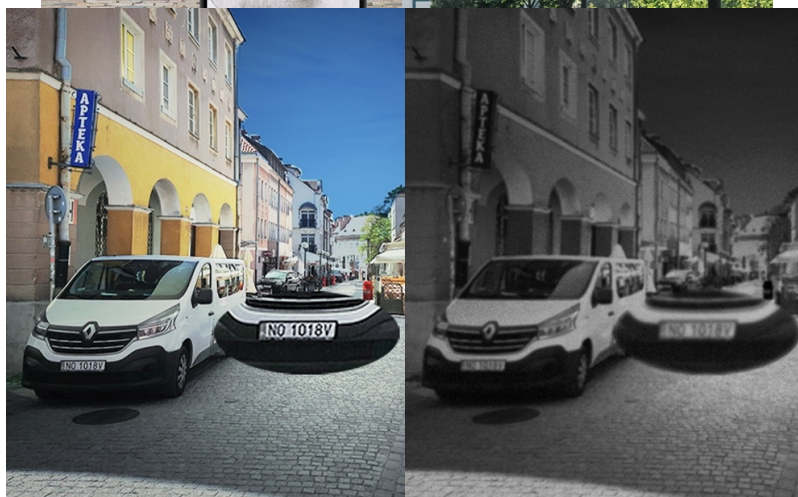

### TP-Link VIGI C350 - dbá na ochranu ve dne i v noci

**Venkovní IP kamera TP-Link VIGI C350** pro zabezpečení a monitoring v **režimu 24/7**. Produkuje obraz ve vysokém rozlišení, s barevnými detaily ve dne i v noci. Kamera disponuje **plnobarevným viděním a rozlišením 5 Mpx**. Výsledný obraz zpracovává pokročilá technologie ViGi, takže kamera vše zachytí jasně, čistě a zřetelně identifikuje veškeré potřebné objekty.