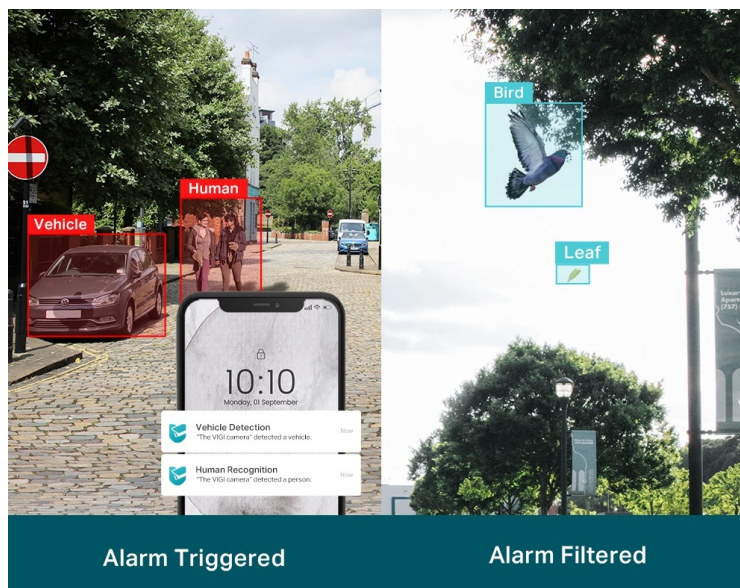

Venkovní IP kamera TP-Link VIGI C330I typu bullet, která nabízí vysoké **rozišení 3 Mpx**. Díky tomu zachytí ostrý obraz s některými jemnějšími detaily. Vzhledem k **odolné konstrukci s certifikací IP67** je vhodná pro dohled nad venkovními prostory rodinných domů, okolí firem, staveb apod. Uplatní se nejenom při **rozpoznávání osob, ale také vozidel**.

Integrované čipy využívají **algoritmy umělé inteligence** a efektivně tak rozliší lidské postavy nebo auta od jiných objektů. **Pokročilé detekce** pak umožní rozpoznat například narušení oblasti, odstranění předmětu, překročení hranice nebo třeba neoprávněnou manipulaci s kamerou. Samozřejmostí je také **podpora mobilní aplikace TP-Link VIGI**, abyste dění mohli sledovat kdykoli a kdekoli skrze displej smartphonu.

TP-Link VIGI C330I 2,8 mm

3megapixelová IP kamera typu **bullet** nabízí snímač **1/2,8" CMOS** s rozlišením **2304 x 1296** obrazových bodů, **citlivost 0,1 lux (barevně)** a podporu **DWDR**. Připojení lze jednoduše realizovat pomocí **RJ-45 portu**. Díky **aplikaci TP-Link VIGI** lze sledovat dění **24 hodin denně, 7 dní v týdnu** odkudkoli skrze váš smartphone. Spolehlivý systém nočního vidění zajišťuje, že kamera funguje dobře i za špatných světelných podmínek a zaznamenává dění pro budoucí kontrolu. Dva způsoby napájení vám poskytnou nejen větší pohodlí, ale také mimořádně usnadní zapojení.