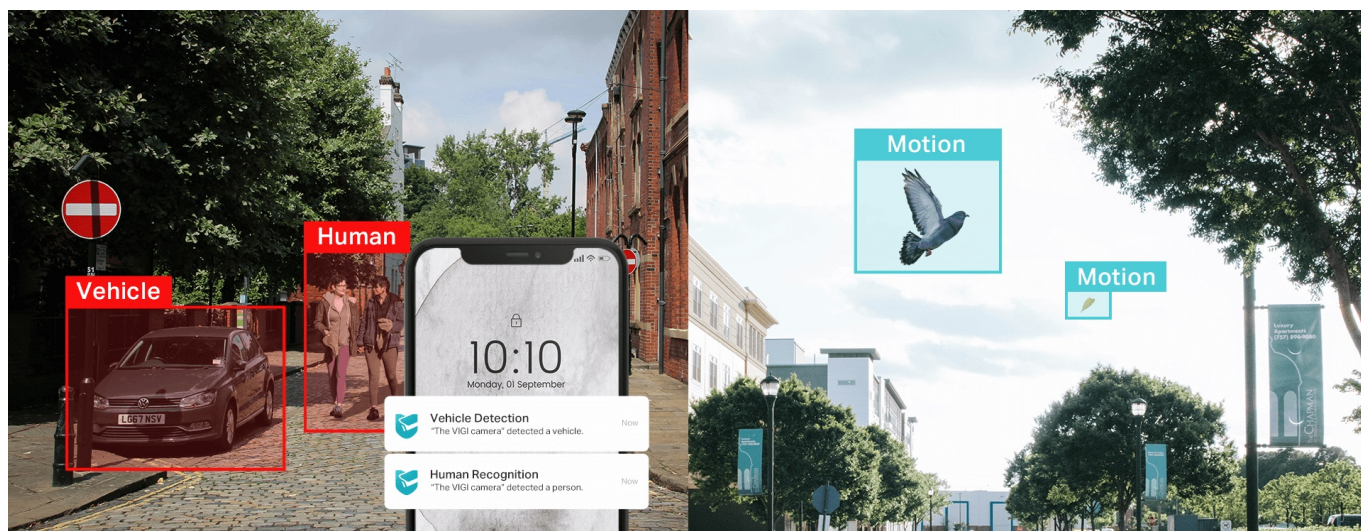

## Popis

### TP-Link VIGI C230I - bezpečnost v dome balení

Kompaktní IP kamera TP-Link VIGI C230I pro široké záběry. Nabízí **vysoké rozlišení 2 Mpx**, díky čemuž zachytí ostrý obraz s množstvím jemných detailů. Je vhodná pro dohled v rozmanitých prostorách a uplatní se nejenom **při rozpoznávání osob, ale také vozidel**.

Integrované čipy využívají **algoritmy umělé inteligence** a efektivně tak rozliší lidské postavy nebo auta od jiných objektů. **Pokročilé detekce** pak umožní rozpoznat například narušení oblasti, odstranění předmětu, překročení hranice nebo třeba

### TP-Link VIGI C230I 2,8 mm

**3megapixelová IP** kamera typu **domo** nabízí snímač **1/2,8" CMOS** s rozlišením **2304 x 1296** obrazových bodů, **citlivost 0,1 lux (barevně)** a podporu **DWDR**. Připojení lze jednoduše realizovat pomocí **RJ-45** portu. Díky **aplikaci TP-Link VIGI** lze sledovat dění **24 hodin denně, 7 dní v týdnu** odkudkoli skrze váš smartphone. Spolehlivý systém nočního vidění zajišťuje, že kamera funguje dobře i za špatných světelných podmínek a zaznamenává dění pro budoucí kontrolu. Dva způsoby napájení vám poskytnou nejen větší pohodlí, ale také mimořádně usnadní zapojení.