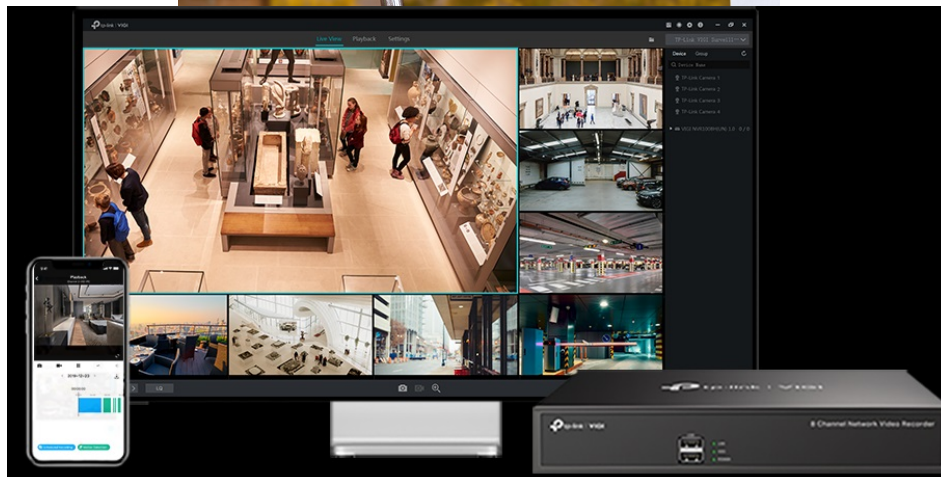

### TP-Link VIGI C230I - bezpečnost v dome balení

Kompaktní IP kamera TP-Link VIGI C230I pro široké záběry. Nabízí **vysoké rozlišení 2 Mpx**, díky čemuž zachytí ostrý obraz s množstvím jemných detailů. Je vhodná pro dohled v rozmanitých prostorách a uplatní se nejenom **při rozpoznávání osob, ale také vozidel**.

Integrované čipy využívají **algoritmy umělé inteligence** a efektivně tak rozliší lidské postavy nebo auta od jiných objektů. **Pokročilé detekce** pak umožní rozpoznat například narušení oblasti, odstranění předmětu, překročení hranice nebo třeba

### TP-Link VIGI C230I 2,8 mm

**3megapixelová IP** kamera typu **domo** nabízí snímač **1/2,8" CMOS** s rozlišením **2304 x 1296** obrazových bodů, **citlivost 0,1 lux (barevně)** a podporu **DWDR**. Připojení lze jednoduše realizovat pomocí **RJ-45** portu. Díky **aplikaci TP-Link VIGI** lze sledovat dění **24 hodin denně, 7 dní v týdnu** odkudkoli skrze váš smartphone. Spolehlivý systém nočního vidění zajišťuje, že kamera funguje dobře i za špatných světelných podmínek a zaznamenává dění pro budoucí kontrolu. Dva způsoby napájení vám poskytnou nejen větší pohodlí, ale také mimořádně usnadní zapojení.