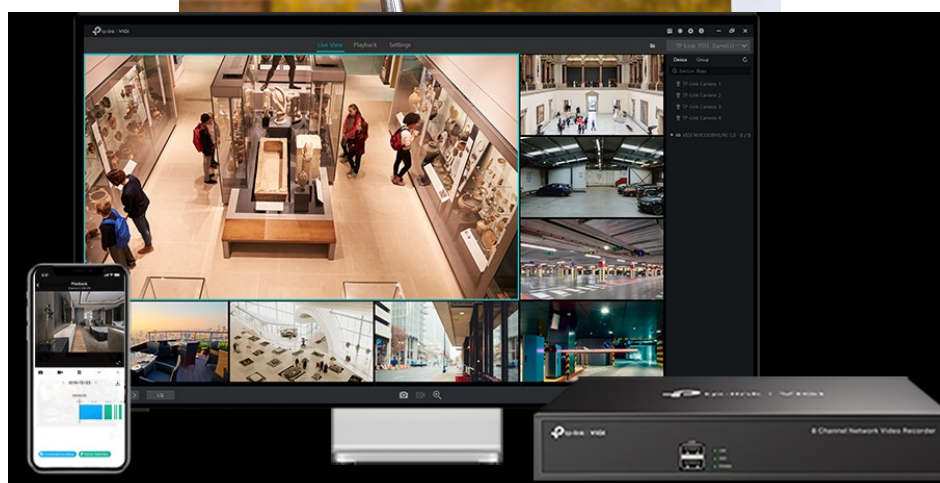

Stav: Nové zboží

Popis

TP-Link VIGI C220I - bezpečnost v dome balení

Kompaktní IP kamera TP-Link VIGI C220I pro zabezpečení venkovního prostoru. Nabízí **vyšší rozlišení 2 Mpx**, díky čemuž zachytí ostrý obraz s potřebnými detaily. Uplatní se nejenom **při rozpoznávání osob, ale také vozidel**. Robustní konstrukce s pevným krytem splňuje **stupeň krytí IK10 a IP67**, čímž zajišťuje odolnost proti vandalismu i nepříznivým vnějším podmínkám.

Integrované čipy využívají **algoritmy umělé inteligence** a efektivně tak rozliší lidské postavy nebo auta od jiných objektů.

Pokročilé detekce pak umožní rozpoznat například narušení oblasti, odstranění předmětu, překročení hranice nebo třeba neoprávněnou manipulaci s kamerou. Samozřejmostí je také podpora **mobilní aplikace TP-Link VIGI**, abyste dění mohli sledovat kdykoli a kdekoli skrze displej smartphonu.

TP-Link VIGI C220I 2,8 mm

2megapixelová IP kamera typu **domo** nabízí snímač **1/3" CMOS** s rozlišením **1920 x 1080** obrazových bodů, **citlivost 0,1 lux (barevně)** a podporu **DWDR**. Připojení lze jednoduše realizovat pomocí **RJ-45** portu. Díky **aplikaci TP-Link VIGI** lze sledovat dění **24 hodin denně, 7 dní v týdnu** odkudkoli skrze váš smartphone. Spolehlivý systém nočního vidění zajišťuje, že kamera funguje dobře i za špatných světelných podmínek a zaznamenává dění pro budoucí kontrolu. Napájení je zajištěno pomocí PoE.