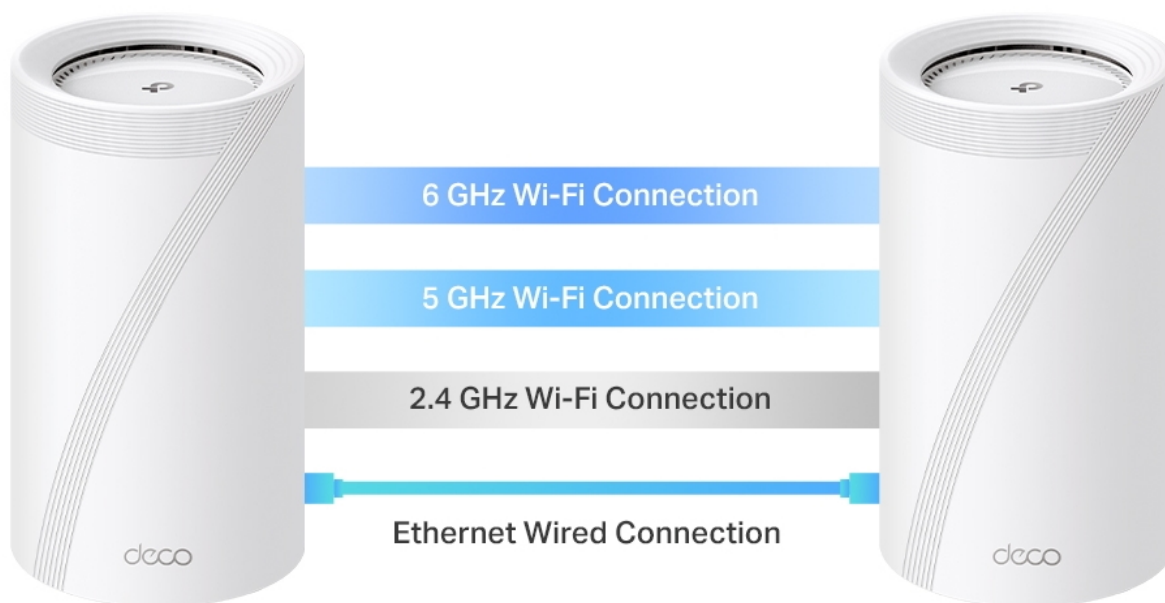

Podpora VPN klientů a serverů