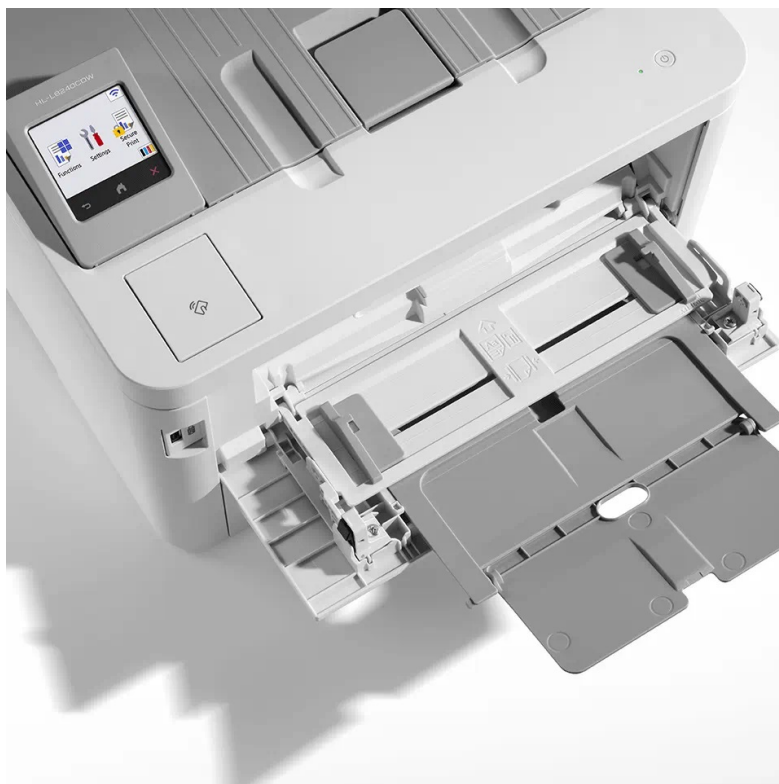

### Tiskárna Brother HL-L8240CDW - nastavena na firemní provoz

**Barevná LED tiskárna Brother HL-L8240CDW**, která šetří místem i časem. Je navržena pro kvalitní a rychlý tisk tempem **až 30 stran za minutu**. Díky tomu podpoří bezproblémový chod kanceláře i pracovní skupiny. Je rovněž vhodná do domácnosti. **Pro bezdrátové připojení slouží rozhraní Wi-Fi**. Po snadné integraci do sítě můžete tiskárnu **Brother HL-L8240CDW** pohodlně ovládat pomocí **dotykového LCD displeje**.

### Brother HL-L8240CDW

Barevná **LED** tiskárna formátu **A4** nabízející rozlišení tisku **600 × 600 DPI** a rychlost tisku až 30 stran za minutu černobíle i barevně. Vybavena je zásobníkem papíru s kapacitou **250 listů**. Potěší též **automatický duplexní tisk** s rychlostí až 12 stran za minutu. Ovládání je velmi snadné díky **2,7" dotykovému LCD** displeji. Tiskárnu je možné připojit jak drátově přes **USB** či **LAN** port, tak bezdrátově skrze **Wi-Fi**.