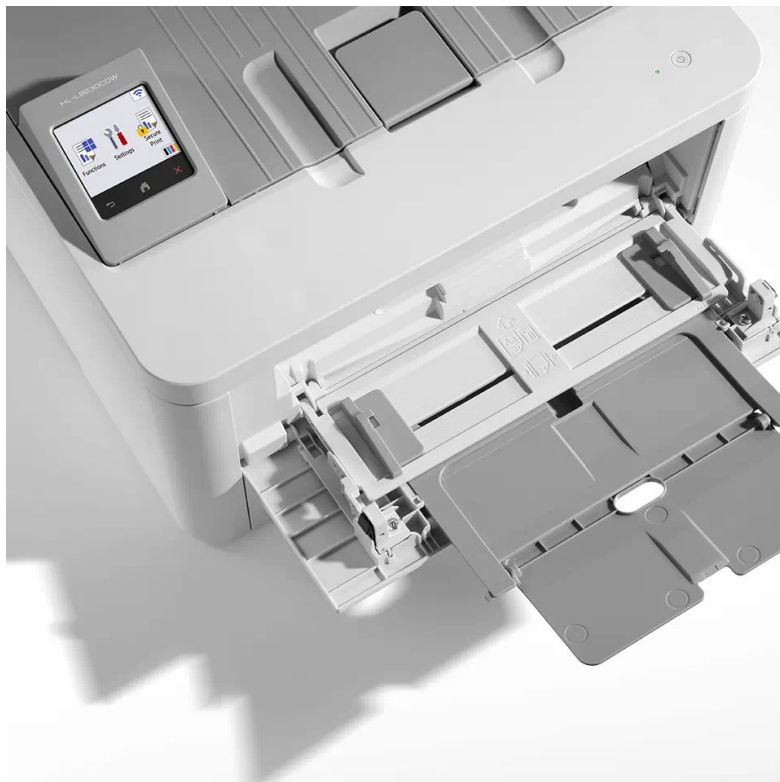

## BROTHER HL-L8230CDW

|              |   |
|--------------|---|
| Cena celkem: | <b>8 080 Kč</b><br><b>(bez DPH: 6 678 Kč)</b> |
| Běžná cena:  | <b>8 888 Kč</b>                               |
| Ušetříte:    | <b>808 Kč</b>                                 |
| Kód zboží:   | TISB426                                       |
| Part No.:    | HLL8230CDWYJ1                                 |
| Záruka:      | 24 měs.                                       |
| Stav:        | Nové zboží                                    |

### Tiskárna Brother HL-L8230CDW - nastavena na firemní provoz

**Barevná LED tiskárna Brother HL-L8230CDW**, která šetří místem i časem. Je navržena pro kvalitní a rychlý tisk tempem **až 30 stran za minutu**. Díky tomu podpoří bezproblémový chod kanceláře i pracovní skupiny. Je rovněž vhodná do domácnosti. **Pro bezdrátové připojení slouží rozhraní Wi-Fi**. Po snadné integraci do sítě můžete tiskárnu **Brother HL-L8230CDW** pohodlně ovládat pomocí **dotykového LCD displeje**. Mezi funkce, které šetří čas a snižují provozní náklady, patří funkce **automatického oboustranného tisku**. Během okamžiku a bez postávání před tiskárnou máte dokumenty připravené. Stačí je jen sebrat.

### **Brother HL-L8230CDW**

Barevná **LED** tiskárna formátu **A4** nabízející rozlišení tisku **600 × 600 DPI** a rychlost tisku až 30 stran za minutu černobíle i barevně. Vybavena je zásobníkem papíru s kapacitou **250 listů**. Potěší též **automatický duplexní tisk** s rychlostí až 12 stran za minutu. Ovládání je velmi snadné díky **2,7" dotykovému LCD** displeji. Tiskárnu je možné připojit jak drátově přes **USB** port, tak bezdrátově skrze **Wi-Fi**.

### **ZÁKLADNÍ SPECIFIKACE**

**Formát tiskárny:** A4

**Technologie tisku:** LED

**Rychlost tisku:** 30/30 str./min (černobíle/barevně)

**Rozlišení:** 600 × 600 DPI

**Oboustranný tisk:** automatický

**Rozhraní:** USB 2.0, Wi-Fi