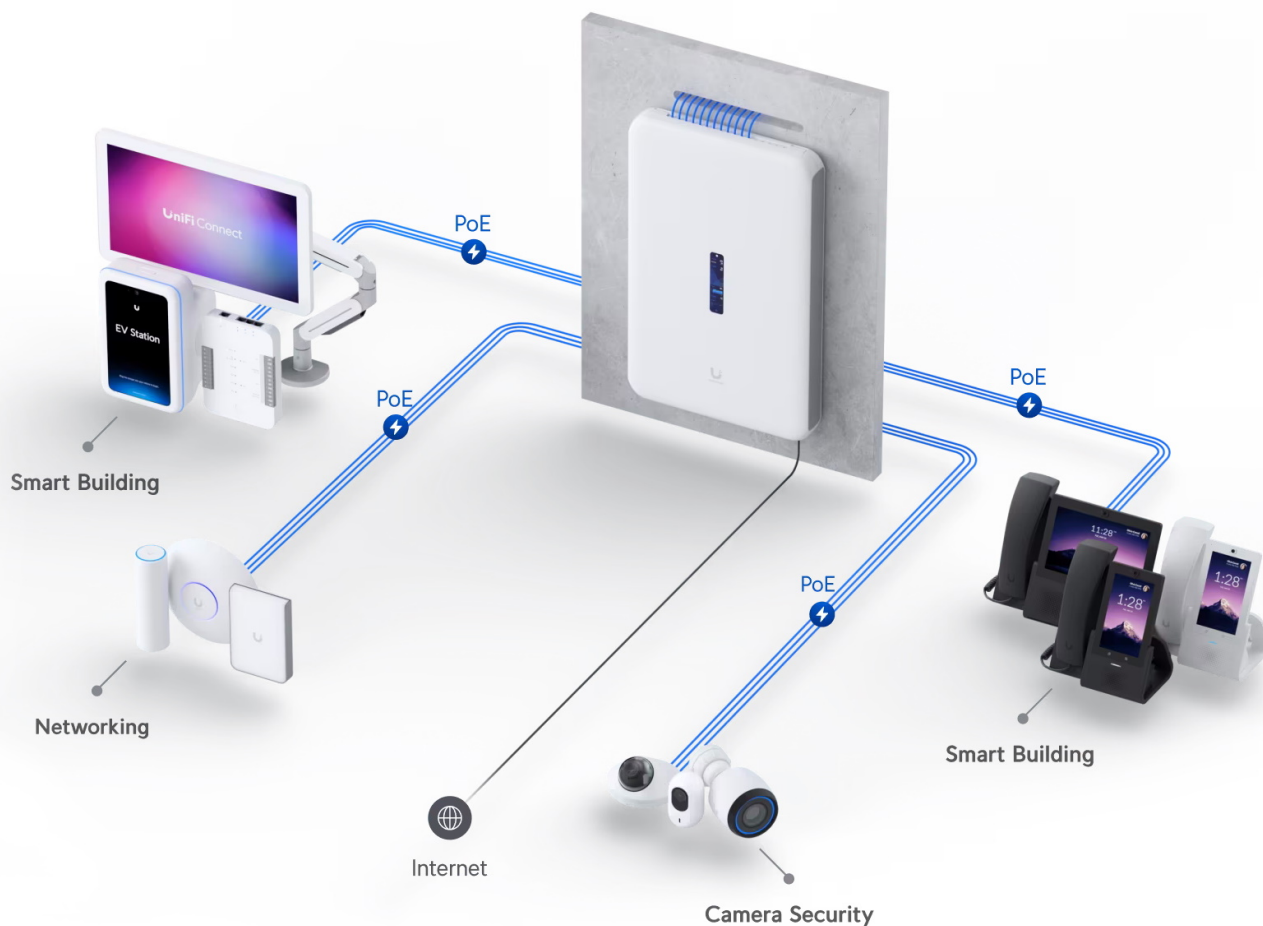

UBIQUITI UNIFI DREAM WALL

Cena celkem:	25 295 Kč
	(bez DPH: 20 905 Kč)
Běžná cena:	27 825 Kč
Ušetříte:	2 530 Kč
Kód zboží:	NAAUBT1152
Part No.:	UDW
Záruka:	26 měs.
Stav:	Nové zboží

Popis

Ubiquiti UniFi Dream Wall

All-in-one **UniFi OS konzole** spojuje bezpečnostní bránu, vysokorychlostní přístupový bod, síťový videorekordér (**NVR**) a gigabitový **PoE** přepínač do jednoho kompaktního zařízení, které lze snadno instalovat **na stěnu**. Pomáhá domácím i firemním majitelům hladce rozšiřovat a spravovat síť díky vysokorychlostnímu připojení se dvěma sítěmi WAN (porty **10G SFP+ a 2,5GbE RJ-45**). Integrovaný přístupový bod využívá standard **802.11ax (Wi-Fi 6)** a nabízí přenosovou rychlost (agregovaná propustnost) až **2,7 Gbps**. Díky integrovaným anténám se ziskem **6 dBi (5 GHz)** a **5,9 dBi (2,4 GHz)** poskytuje spolehlivou oboustrannou komunikaci mezi AP a více než 300 klienty.

Zařízení je vybaveno operačním systémem **UniFi OS** a poskytuje plnou kontrolu nad všemi zařízeními UniFi, včetně přístupových bodů, kamer, telefonů a čteček. Je to také konzole pro budoucnost, protože na ní bude možné spouštět všechny připravované aplikace UniFi OS.

Zabezpečení nové generace:

- Pravidla brány firewall zaměřená na aplikace
- Detekce hrozeb IPS/IDS na základě signatur
- Filtrování obsahu, zemí, domén a reklam
- Segmentace provozu na základě VLAN/podsítí
- Plně stavový firewall