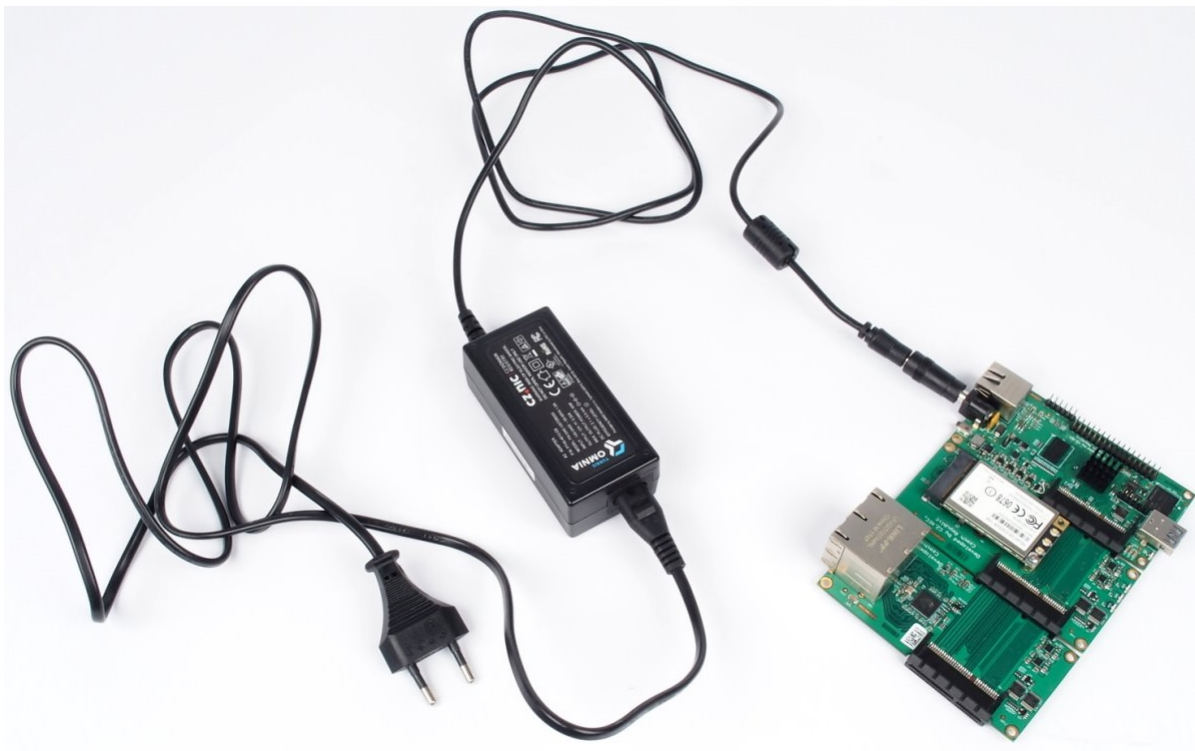

TURRIS OMNIA NAPÁJECÍ ADAPTÉR 40W

Cena celkem:	410 Kč (bez DPH: 339 Kč)
Běžná cena:	451 Kč
Ušetříte:	41 Kč
Kód zboží:	NARCZP0001
Part No.:	RTROM01-PT45-4012-C8
Záruka:	26 měs.
Stav:	Nové zboží

Popis

Turris Omnia napájecí adaptér 40 W

Náhradní napájecí adaptér se standardním **5,5 x 2,1 mm konektorem**. Je vhodný nejen **pro zařízení Turris Omnia**, ale díky výstupnímu napětí DC 12 V také pro LED pásy. Výkon zdroje je až **40 W** a maximální výstupní proud je 3,33 A.

Adaptér je dodáván bez AC kabelu. Jedná se o 2pin kabel 230V

ZÁKLADNÍ SPECIFIKACE

Výkon: 40 W

Vstupní napětí: 100-240 V

Výstupní napětí: 12 V

Proud: max. 3,33 A

Velikost konektoru: 5,5 x 2,1 mm

Barva: černá