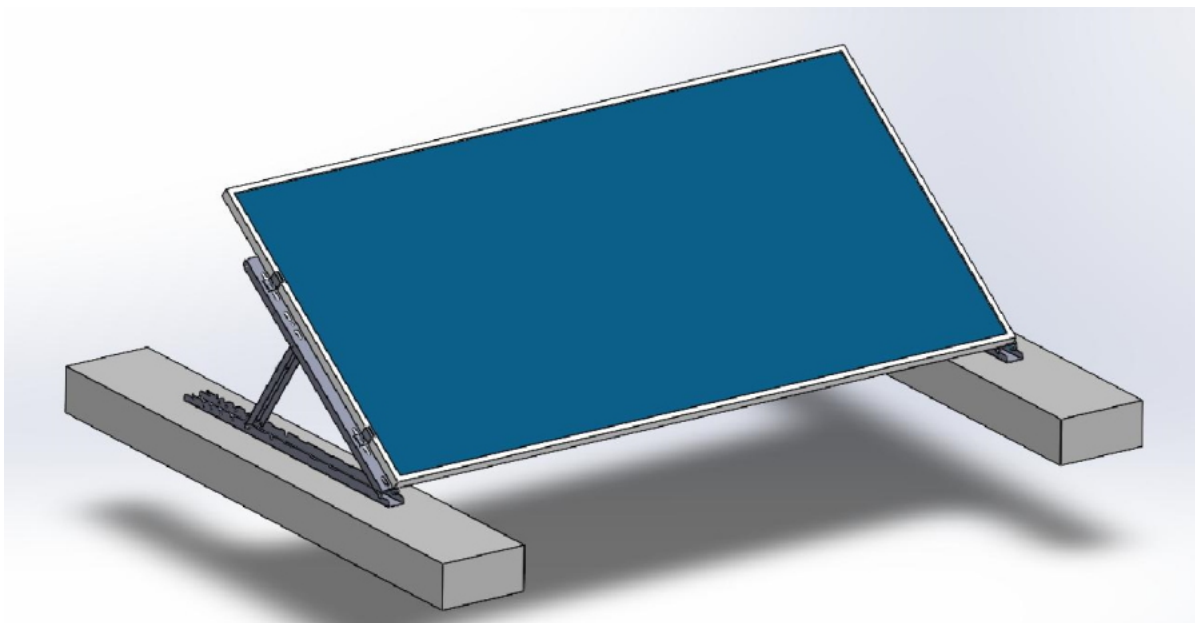

XTEND SOLARMI SCOMP-8SA35

Cena celkem:	8 112 Kč
	(bez DPH: 6 704 Kč)
Běžná cena:	8 923 Kč
Ušetříte:	811 Kč
Kód zboží:	SOPGWL0332
Part No.:	SCOMP-8SA35
Záruka:	26 měs.
Stav:	Nové zboží

Popis

Xtend Solarmi SCOMP-8SA35

Nastavitelný **systém SC pro instalaci 8 solárních panelů v řadě** na plochou střechu. **Sada tedy obsahuje 9 samotných držáků** s příslušenstvím.

- Určeno pro ploché střechy
- Nastavitelný úhel sklonu (15°, 20°, 25°, 30° nebo 35°)
- Dva způsoby upevnění: zátěžový způsob, nebo uchycení pomocí šroubů
- Lze rozšířit o další lišty SCHL1M-40 (CHL1M1-40) se spojkami SCPL-40

ZÁKLADNÍ SPECIFIKACE

Určení: pro 8x solární panel 35 x 1134 mm (délka panelu je libovolná, doporučeno max. 2279 mm)

Materiál: eloxovaný hliník (6005-T5)

Barva: stříbrná - šedá