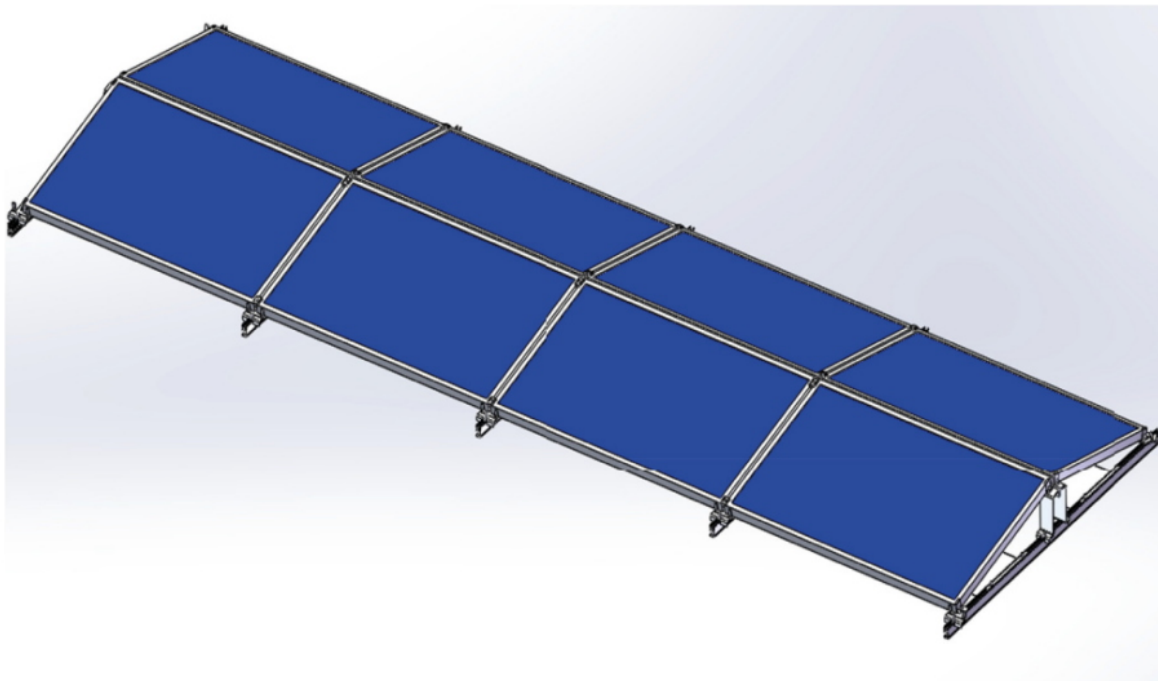

## XTEND SOLARMI SCOMP-8EW35-1134

Cena celkem:	<b>6 723 Kč</b>
	<b>(bez DPH: 5 556 Kč)</b>
Běžná cena:	<b>7 395 Kč</b>
Ušetříte:	<b>672 Kč</b>
Kód zboží:	SOPGWL0329
Part No.:	SCOMP-8EW35-1134
Záruka:	26 měs.
Stav:	Nové zboží

### Xtend Solarmi SCOMP-8EW35-1134

Systém SC pro instalaci solárních panelů na plochou střechu.

- Typ „východ-západ“
- Určeno pro ploché střechy
- Konstrukce se zátěží - neproniká do betonové střechy
- Vysoká kvalita a dlouhá životnost
- Odolná konstrukce vůči větru až do rychlost 60 m/s

### ZÁKLADNÍ SPECIFIKACE

**Určení:** pro 8x solární panel 35 x 1134 mm (délka panelu je libovolná)

**Materiál:** eloxovaný hliník (6005-T5), ocel (typ 304)

**Šířka základny:** 2380 mm

**Náklon panelů:** 15°

**Zatížení:** < 1,4 kN/m<sup>2</sup>

**Barva:** stříbrná - šedá