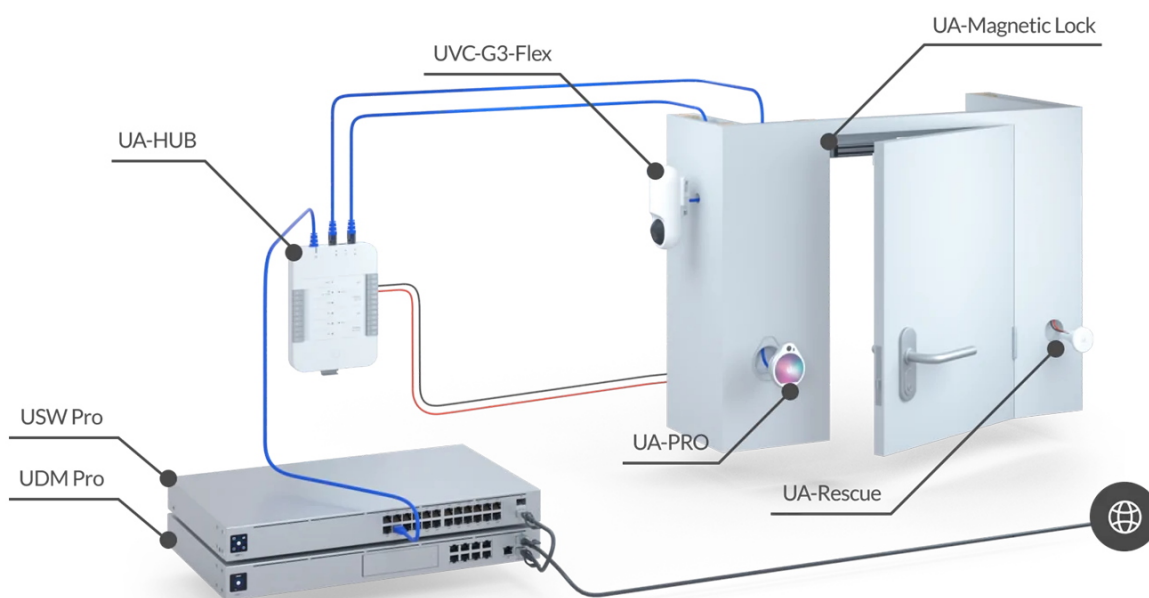

Ubiquiti UniFi Access Rescue KeySwitch

Nouzový/záchranný spínač KeySwitch zajišťující redundanci (zálohování) **k otevírání dveří v případě poruchy systému.**

UniFi Access Rescue KeySwitch je jednopólový dvoupólový manuální spínač určený pro systém UniFi Access. V případě poruchy systému umožňuje UA-Rescue KeySwitch uživateli **ručně odemknout jakékoli dveře ovládané rozbočovačem UniFi Access**. Přepínač UniFi Access Rescue KeySwitch je **kompatibilní se systémy zámků Fail Safe i Fail Secure**, a je nedílnou součástí každého komplexního řešení přístupu ke dveřím.

- Nouzový klíčový spínač
- Dva přiložené klíče
- Kompatibilní se zámkovými systémy Fail Safe i Fail Secure. Záložní napájení pro systém Fail Secure není součástí dodávky.

ZÁKLADNÍ SPECIFIKACE

Rozhraní: svorkovnice (COM/NO/NC), 18-24 AWG
Spínač: DC 28 V (4 A), mosazný klíč s vnitřní vlnou
Hmotnost: 94 g
Rozměry: 74 x 60 x 60 mm