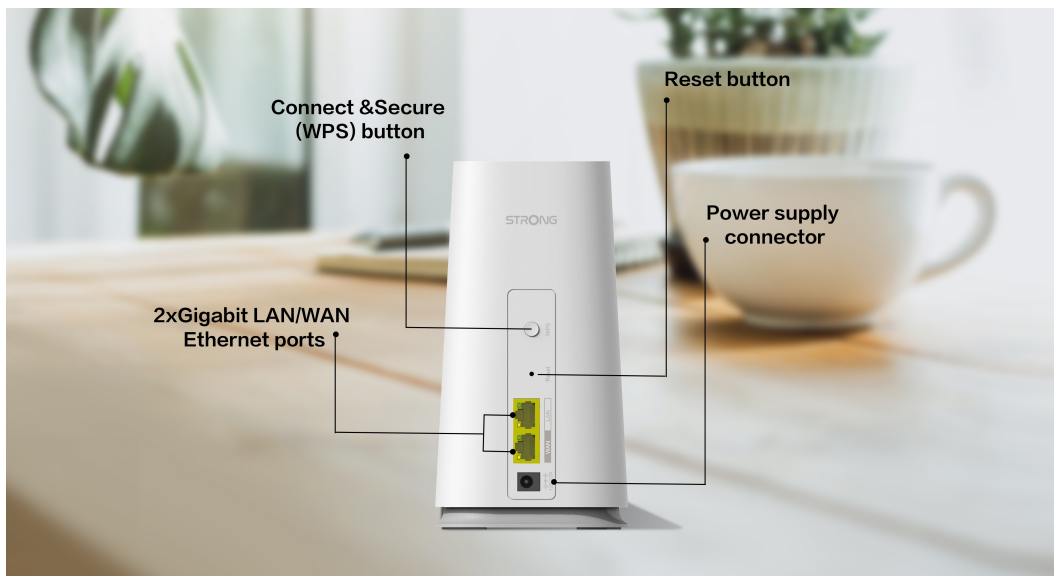

STRONG ATRIA WI-FI MESH HOME KIT 2100

Cena celkem:	1 966 Kč
	(bez DPH: 1 625 Kč)
Běžná cena:	2 163 Kč
Ušetříte:	197 Kč
Kód zboží:	NETSRG1028
Part No.:	MESHKIT2100
Záruka:	48 měs.
Stav:	Nové zboží

Popis

Strong ATRIA Wi-Fi Mesh Home Kit 2100

Sada Wi-Fi Mesh Home Kit 2100 využívá systém dvojice **dvoupásmových jednotek** (2,4 + 5 GHz) k dosažení bezproblémového celoplošného Wi-Fi pokrytí a **eliminaci slabé oblasti signálu**. Díky pokročilé **technologii Mesh** spolupracují jednotky na vytvoření jednotné sítě s jediným názvem sítě. Home Kit 2100 poskytuje rychlé a stabilní spojení rychlostí **až 2100 Mb/s** a spolupracuje s jakýmkoli standardním modemem nebo routerem. Tento systém je ideální pro pokrytí bezdrátovým signálem celé domácnosti (součástí balení jsou 2 jednotky).

Díky **inteligentnímu roamingu** se zařízení automaticky přepínají mezi jednotkami a poskytují tak stále silný signál v rámci jimi pokrývaného prostoru. Dvojice zařízení pokrývá Wi-Fi signálem plochu **až 200 m²** a pokud to nestačí, můžete přidat **až 4 další jednotky Home 2100 Add-on** pro pokrytí až 600 m².