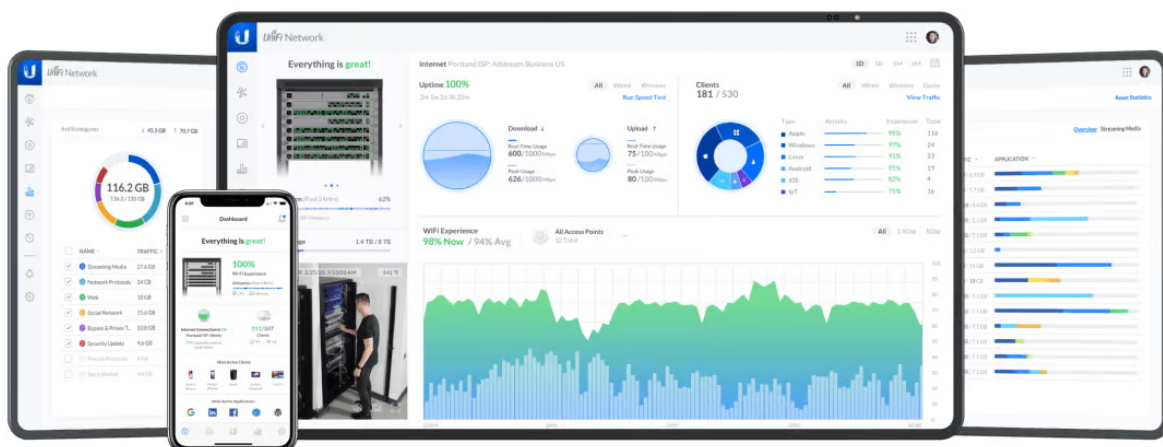

1x PoE++

60W 802.3bt PoE++ Input

4x PoE

Auto-Sensing 802.3af PoE Output

5portový UniFi Switch (USW-Flex) je flexibilní PoE switch s managementem **ve venkovním provedení (IP55)**. Ideální pro napájení kamer nebo jiných zařízení, které podporují PoE 802.3af. Switch garantuje vysokou propustnost **až 5 Gbps** (kapacita 10 Gbps), forwarding rate 7,44 Mpps.

UniFi Switch USW-Flex je výkonný plně **gigabitový PoE switch** známého výrobce Ubiquiti ze série UniFi. Je osazen **5x Gbit ethernetovými porty** s podporou PoE výstupu až **15 W na port**, celkově 46 W pokud je napájen **PoE++ (802.3bt)** nebo pomocí PoE adaptéru 50V/60W. Switch nabízí možnost instalace na sloup i na zeď.

Konfiguraci a správu UniFi zařízení umožňuje aplikace UniFi Network, která je předinstalovaná na **UniFi OS konzolích** (UniFi Dream Machine, Dream Router, Dream Wall, Express, Cloud Gateway Ultra atd.). Alternativou je volně dostupný software UniFi Network Server, určený pro instalaci na vlastní počítač nebo server (Windows, MacOS, Linux). Software UniFi Network Server je neustále vylepšován, a proto doporučujeme vždy používat aktuální verzi, kterou stahujete na stránkách Ubiquiti v sekci **Download**. Více informací o tomto produktu se dozvíte také na **školení Ubiquiti**.