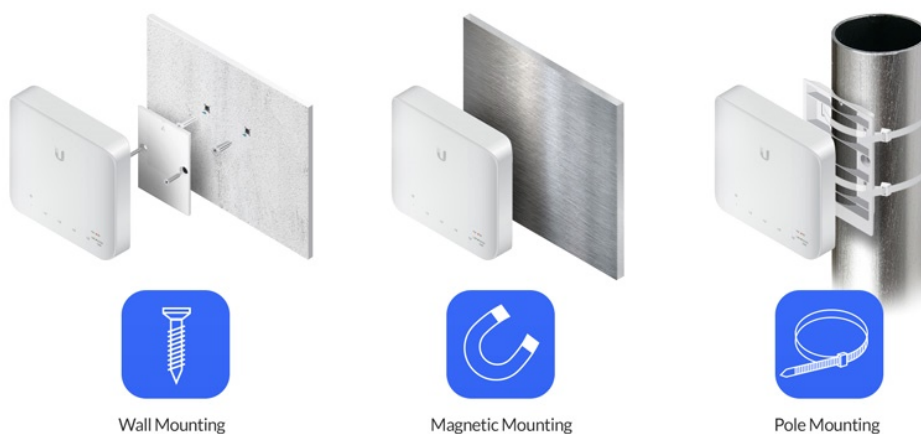

1x PoE++

60W 802.3bt PoE++ Input

4x PoE

Auto-Sensing 802.3af PoE Output

5portový UniFi Switch (USW-Flex) je flexibilní PoE switch s managementem **ve venkovním provedení (IP55)**. Ideální pro napájení kamer nebo jiných zařízení, které podporují PoE 802.3af. Switch garantuje vysokou propustnost **až 5 Gbps** (kapacita 10 Gbps), forwarding rate 7,44 Mpps.

UniFi Switch USW-Flex je výkonný plně **gigabitový PoE switch** známého výrobce Ubiquiti ze série UniFi. Je osazen **5x Gbit ethernetovými porty** s podporou PoE výstupu až **15 W na port**, celkově 46 W pokud je napájen **PoE++ (802.3bt)** nebo pomocí PoE adaptéru 50V/60W. Switch nabízí možnost instalace na sloup i na zeď.