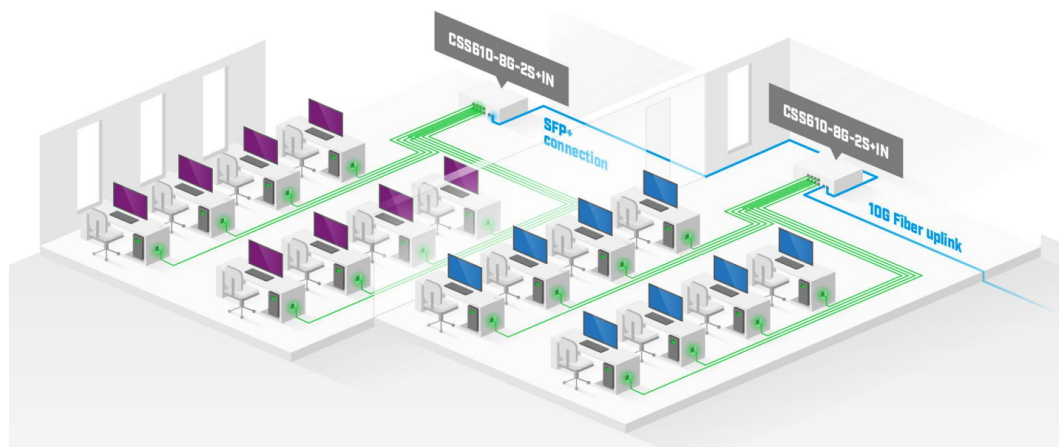

Cloud Smart Switch s **osmi GbE porty a dvěma 10G SFP+ sloty**. Největší předností je podpora **10Gbps rozhraní** a jednoduché rozhraní **SwOS**.

Ideální řešení jak pro poskytovatele internetu, tak i pro firmy. V případě přivedení optické trasy je switch vybaven dvěma **SFP+ sloty** pro optické moduly. Cloud Smart Switch nabízí možnost uchycení do 1U racku.

- PoE vstup
- Port-to-port směrování
- MAC filtrování
- VLAN konfigurace
- Traffic mirroring
- Broadcast storm control

Součástí Cloud Smart Switch je **operační systém SwOS**. V balení jsou L profily pro uchycení do racku a napájecí adaptér.

ZÁKLADNÍ SPECIFIKACE

Porty: 8× GbE RJ-45, 2× SFP+

Kapacita switche: 56 Gbps (28 Gbps Non-Blocking propustnost)

Rychlost směrování: 41,7 Mpps

Operační systém: SwOS

Napájení: externí adaptér DC 12-57 V nebo pasivní PoE (12-57 V)