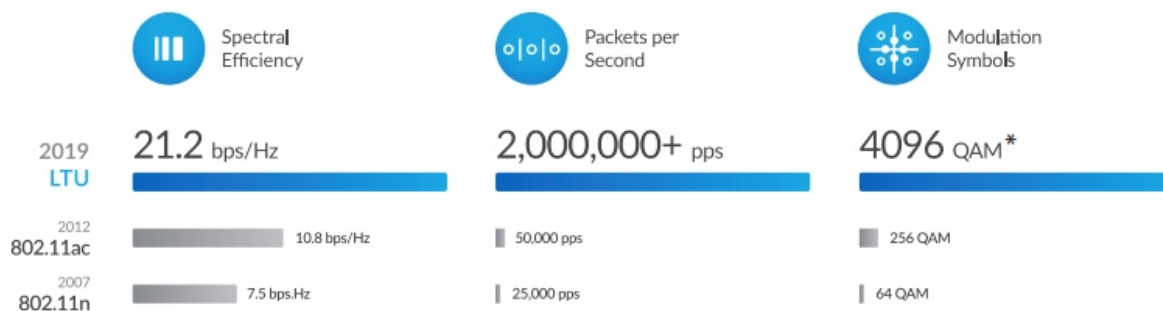

Proprietární **LTU technologie** není omezená standardy Wi-Fi 802.11. Jedná se o vlastní chipset Ubiquiti, díky kterému dosahuje jednotka LTU Rocket **propustnosti 900+ Mbps** a podporuje modulaci **4096 QAM**.