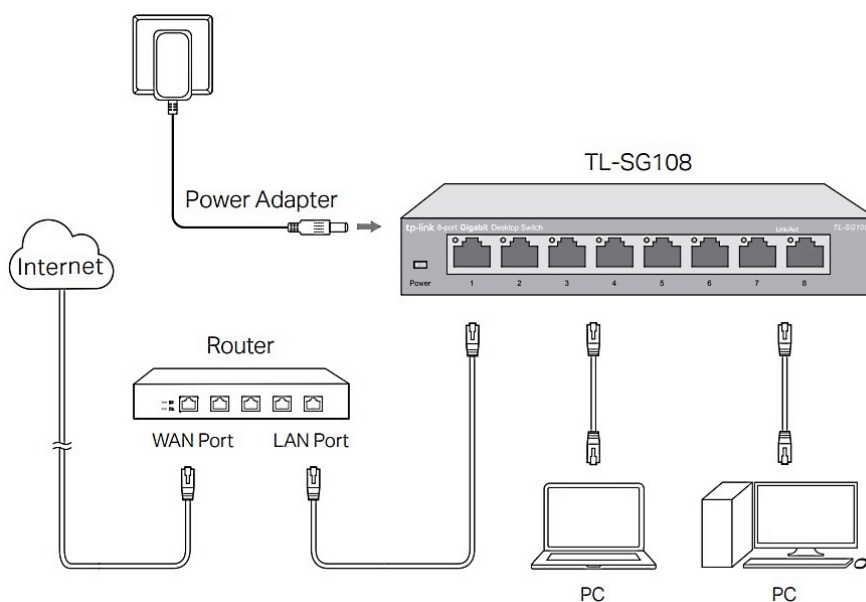

TP-Link TL-SG108

Vysokorychlostní **8portový** stolní switch v kovovém těle představuje snadný způsob přechodu na **gigabitový ethernet**. Zvyšte rychlost svého síťového serveru a pátečních připojení nebo proměňte gigabitovou rychlost ve stolních počítačích v realitu. Switch TL-SG108 se navíc může pochlubit podporou **AUTO-MDIX** a funkcí řízení toku dat (**flow control**).

ZÁKLADNÍ SPECIFIKACE

Počet portů: 8× GbE RJ-45 LAN

Kapacita switche: 16 Gb/s

Rychlost směrování: 11,9 Mp/s

PoE: ne

Rozměry: 158 × 101 × 25 mm