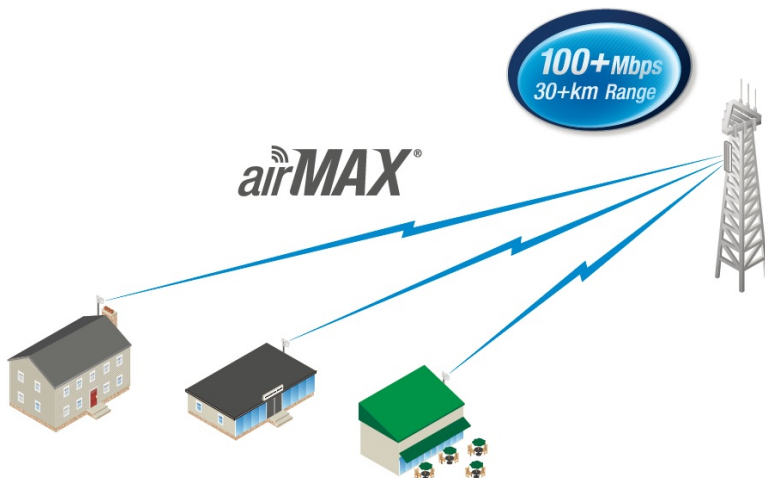

Ubiquiti LiteBeam M5-23

LiteBeam (LBE-M5-23) je výkonná kompletní venkovní jednotka včetně 23 dBi antény pro pásmo 5 GHz vhodná jako klientské zařízení nebo pro spoj bod-bod. Jednotka umožňuje komunikaci rychlostí až 100 Mbps.

LiteBeam využívá nově navrženou **odlehčenou konstrukci antény** pro snadnější montáž bez nářadí. Patentovaná technologie InnerFeed integruje celou rádiovou část přímo do zářiče, který je krytý vysoce odolným UV stabilizovaným plastem.