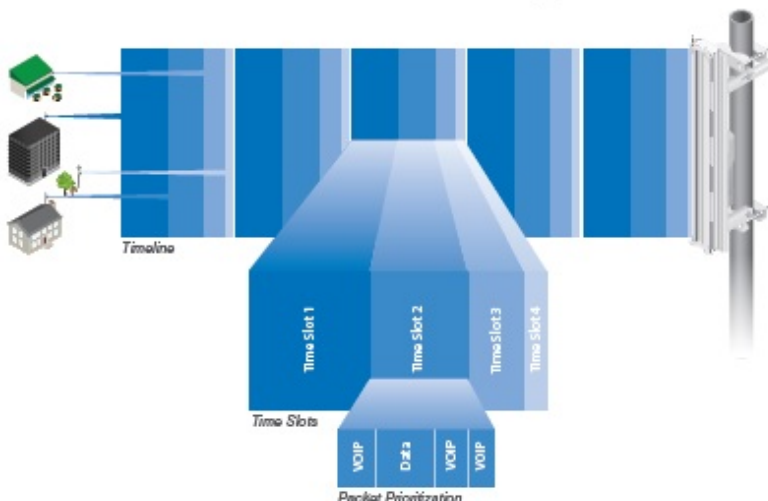

### Ubiquiti PowerBeam M5 400

PowerBeam (PBE-M5-400) je výkonná kompletní venkovní jednotka včetně **25 dBi MIMO 2x2** antény pro pásmo **5 GHz** vhodná pro PtP spoje. Jednotka umožňuje komunikaci rychlostí až **150 Mbps**.

PowerBeam 400 využívá novou konstrukci antény pro větší odolnost proti rušení, má lepší návrh pro snadnou instalaci a je vybaven **gigabit ethernetem**. Materiál jednotky využívá technologii GEOMET pro vysokou odolnost proti korozi. Pro vysoké přenosové rychlosti jednotka využívá standard 802.11a/n a technologii **AirMAX (TDMA)** pro dosažení **nízkých latencí**.

### airMAX TDMA Technology

Antennní systém se skládá ze dvou antén (MIMO) s horizontální a vertikální polarizací, které využívají patentovanou technologii InnerFeed pro dosažení nejlepších vlastností při zachování dobré ceny.

**Anténa:** 400 mm, 25 dBi

**Rozměry:** 420 x 420 x 275 mm

**Hmotnost:** 1753 g

---