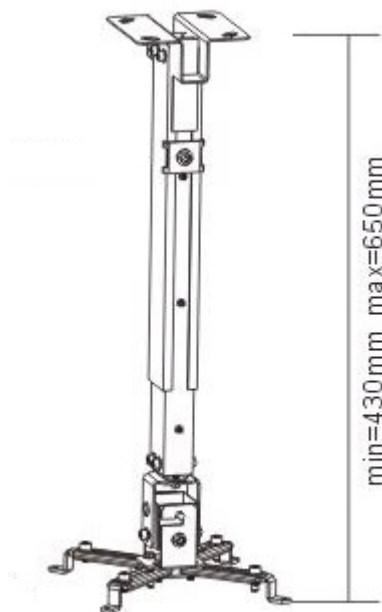

SUNNE BY ELITE SCREENS PRO02

Cena celkem:	777 Kč (bez DPH: 642 Kč)
Běžná cena:	855 Kč
Ušetříte:	78 Kč
Kód zboží:	PROA94993
Part No.:	PRO02
Záruka:	24 měs.
Stav:	Nové zboží

Popis

Sunne by Elite Screens PRO02

Stropní držák pro projektory. Maximální zatížení tohoto držáku je **20 kg**. Držák nabízí naklopení o 15°.

ZÁKLADNÍ SPECIFIKACE

Max. zatížení: 20 kg

Vzdálenost od stropu: 430-650 mm

Rozteč montážních bodů projektoru: 225 x 316 mm

Materiál: ocel

Barva: černá

[Informační list](#)