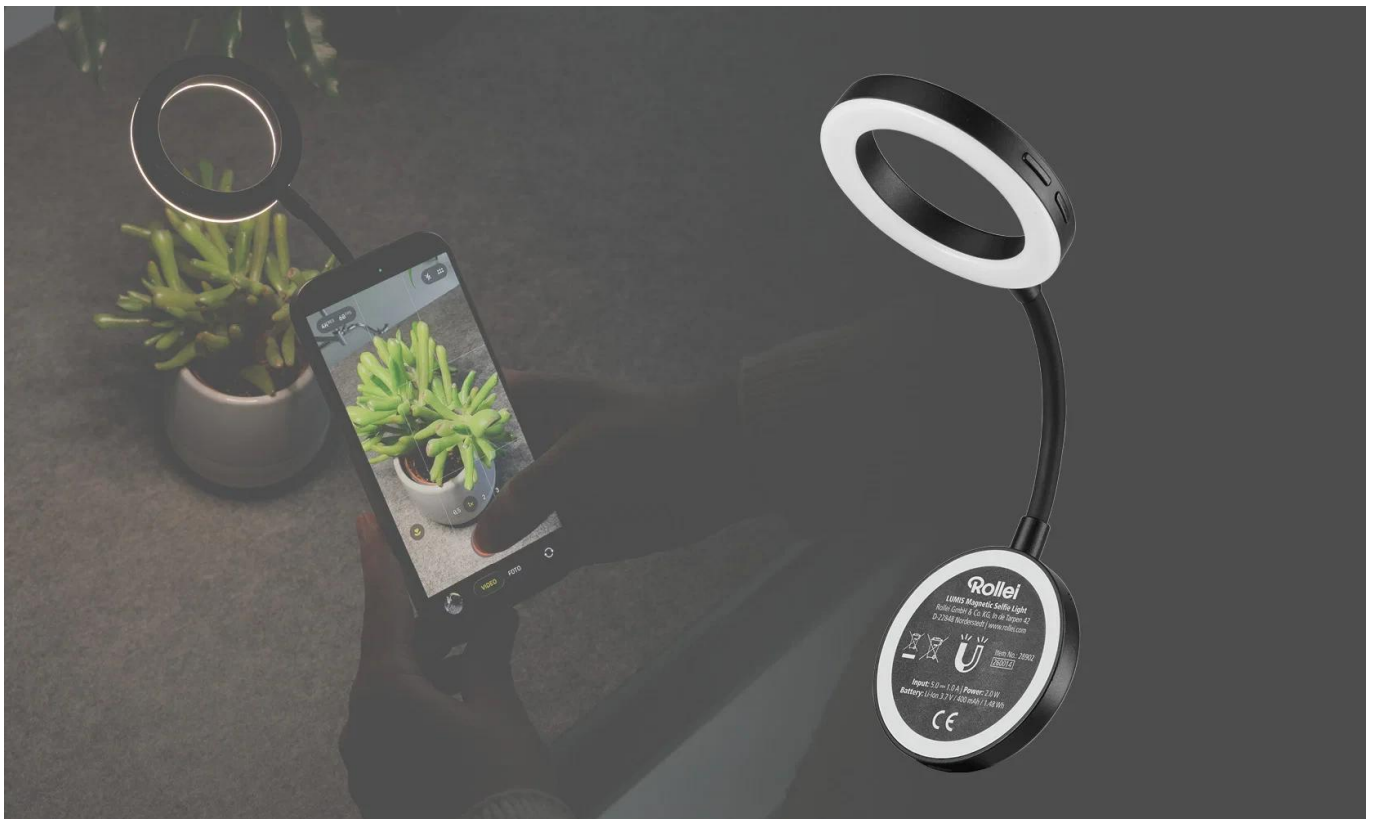

### Rollei LUMIS Magnetic Selfie

- **Magnetické uchycení** - bezpečně drží na smartphonu, tabletu nebo notebooku
- **Dvoubarevné světlo** - teplé až denní světlo v 5 stupních nastavení
- **2 W** - cílené hlavní a doplňkové světlo pro selfie, Reels a videohovory
- **Ultrakompaktní design** - lehký, plochý a vždy po ruce
- **Výkonná baterie** - lithium-iontová baterie s výdrží cca 45 minut při plném výkonu

**LUMIS Magnetické LED kruhové světlo: vaše světlo pro každý okamžik**

**LUMIS Magnetické LED kruhové světlo pro selfie** zajistí, že budete vždy ve správném světle. Díky **magnetickému uchycení** je připraveno k použití během několika sekund - ať už pro spontánní selfie, profesionální reels nebo jasné video hovory.

**Magnetické uchycení: bezpečně drží na každém zařízení**

Žádná složitá montáž: světlo se **bezpečně a přímo** připevní k vašemu smartphonu, tabletu nebo notebooku. Drží naprosto pevně a je perfektním řešením pro rychlou tvorbu obsahu bez otravného příslušenství.

**Design kruhového světla: ploché, lehké a vždy s vámi**

Perfektní kapesní nástroj: díky **ultrakompaktnímu designu kruhového světla** je světlo extrémně ploché a lehké. Vejde se do každé kapsy u kalhot a je tak ideálním společníkem pro celý váš den.