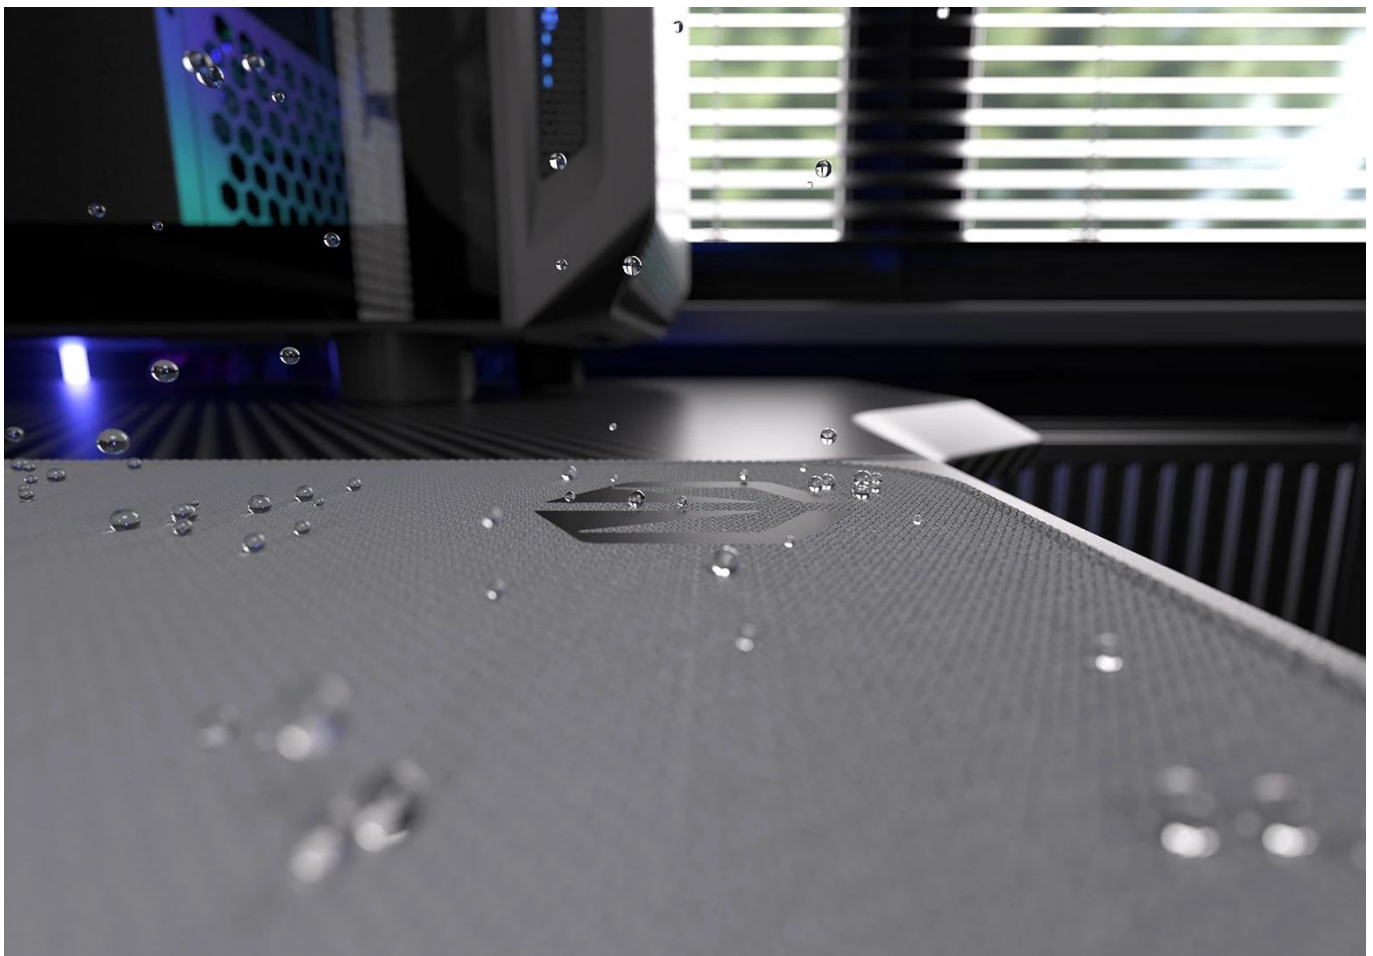

Martin Soukup (techdepo.cz)

info@techdepo.cz

724 277 900

08.05.26 0:57:19

ENDORFY PURE ALT GRAY XL

Cena celkem:

483 Kč
(bez DPH: 399 Kč)

Běžná cena:

532 Kč

Ušetříte:

48 Kč

Kód zboží:

MYSEND5110

Part No.:

EY6B022

Záruka:

24 měs.

Stav:

Nové zboží

Popis

Endorfy Pure Alt Gray XL - stylová estetika i praktické ovládání myši

Elegantní podložka pod myš Endorfy Pure Alt Gray XL, která je navržena pro každý pracovní i herní stůl. Velikost XL dosahuje **rozměrů 900 x 400 mm**, takže pokryje široký prostor pro pohodlný pohyb mši i umístění klávesnice. **Protiskluzová spodní vrstva** zajistí, že podložka pevně drží na místě, ať už zuřivě bojujete s firemními tabulkami, nebo virtuálními bossy.