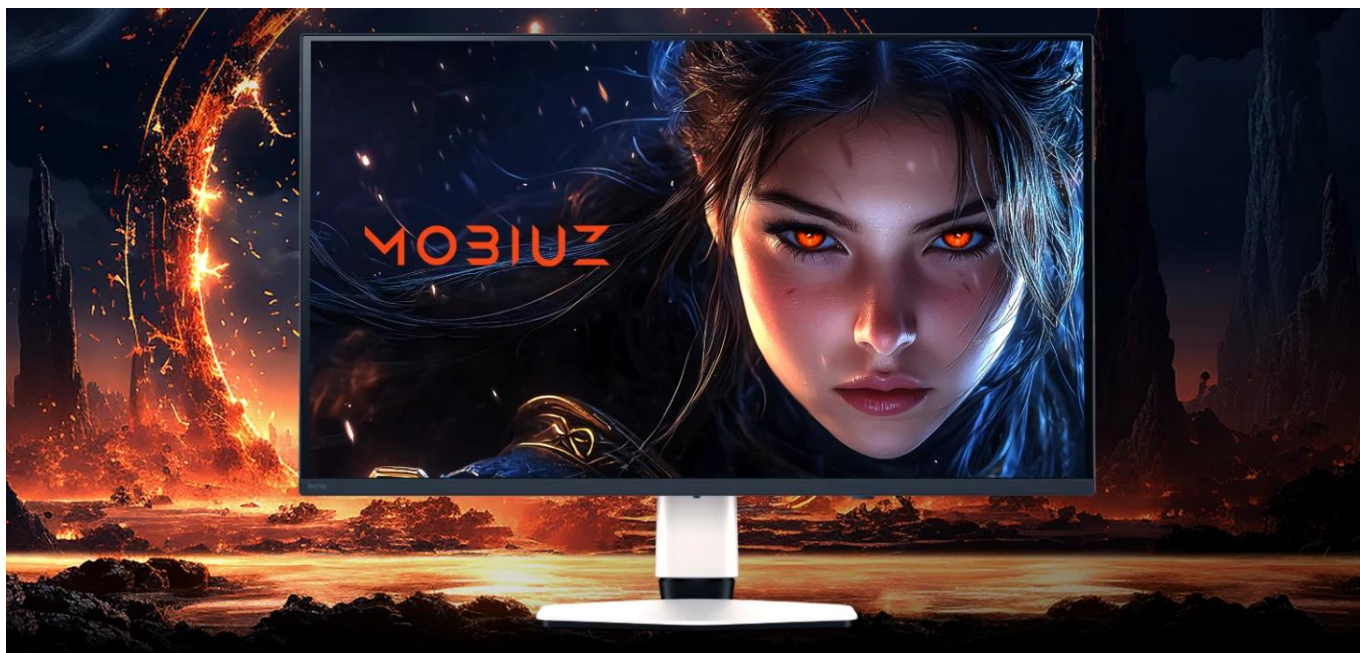

Ušetříte: **887 Kč**

Kód zboží: MON5046

Part No.: 9H.LP4LA.TBE

Záruka: 24 měs.

Stav: Nové zboží

Popis

BenQ Mobiuz EX321UZ 31,5"

Herní monitor s QD-OLED technologií 4. generace a exkluzivní kalibrací BenQ Color Lab pro dokonalé zobrazení herního umění.

Monitor **BenQ Mobiuz EX321UZ** kombinuje **31,5" 4K QD-OLED panel** s kvantovými tečkami a obnovovací frekvencí **240 Hz** pro dokonalý herní zážitek. Díky technologii **Color Shuttle** s databází více než **120 barevných profilů** pro špičkové AAAA hry a profesionální kalibraci **BenQ Color Lab** zobrazuje každou hru přesně podle záměru tvůrců. Panel je chráněn **grafenovou fólií** pro prodlouženou životnost OLED displeje.

Monitor nabízí tři exkluzivní barevné režimy podle stylu herního umění – **Fantasy HDR, Sci-fi HDR a Realistické HDR** – které věrně reprezentují ikonické herní světy. S **99% pokrytím DCI-P3**, nativním kontrastem **1 500 000 : 1** a certifikací **VESA DisplayHDR True Black 500** poskytuje extrémně hlubokou černou a zářivé barvy. Extrémně rychlá odezva **0,03 ms** a podpora **FreeSync Premium Pro** zajišťují plynulý obraz bez rozmazání.