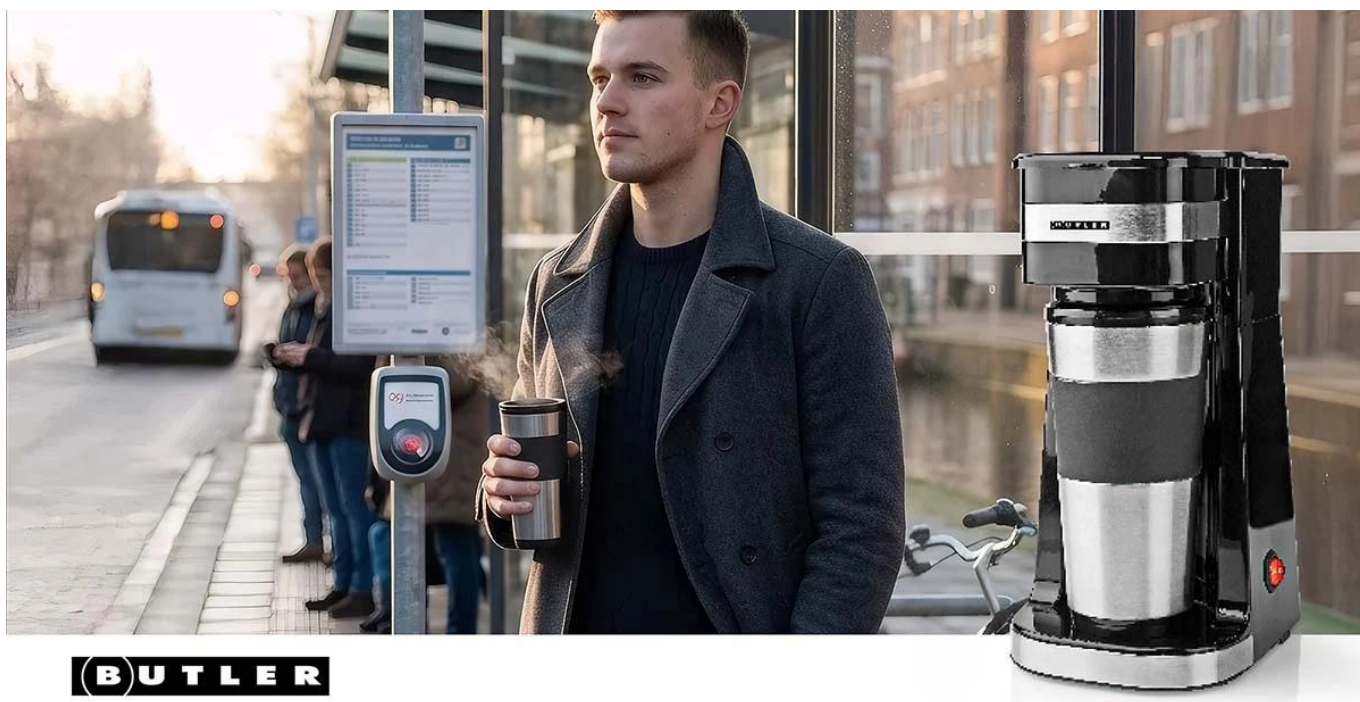

NEDIS 16100131

Cena celkem:	633 Kč (bez DPH: 523 Kč)
Běžná cena:	697 Kč
Ušetříte:	63 Kč
Kód zboží:	ELDNED1369
Part No.:	16100131
Záruka:	24 měs.
Stav:	Nové zboží

Popis

Nedis Butler kávovar na jeden šálek

Kompaktní kávovar pro přípravu jedné porce čerstvé kávy s praktickým cestovním hrnkem.

Tento jednošálkový kávovar značky **Butler** je ideálním řešením pro všechny, kteří preferují rychlou a jednoduchou přípravu kávy bez zbytečného úklidu. Přístroj je navržen pro zaneprázdněný životní styl a umožňuje rychle připravit čerstvou kávu doma, v kanceláři nebo na cestách. Vaří vždy jen jednu porci, což zajišťuje maximální čerstvost a eliminuje plýtvání.

Součástí kávovaru je **izolovaný cestovní hrnek o objemu 0,4 litru** s dvojitou stěnou z nerezové oceli, který udrží kávu teplou po delší dobu. Hrnek se vejde do většiny standardních držáků na nápoje v autě a je ideálním společníkem pro dojíždění do práce. Díky **kompaktním rozměrům 280 x 180 x 140 mm** a hmotnosti pouhých **960 g** se kávovar snadno vejde i do menších kuchyní, pokojů na kolejích nebo karavanu.

**BUTLER**

- Přístroj s výkonem 750 W pro rychlou přípravu jedné porce kávy o objemu 0,4 litru
- Izolovaný cestovní hrnek s dvojitou stěnou z nerezové oceli pro dlouhodobé udržení teploty

- Opakovaně použitelný nylonový permanentní filtr eliminuje potřebu papírových filtrů
- Funkce automatického vypnutí po ukončení vaření pro bezpečnost a úsporu energie
- Ukazatel hladiny vody a indikační kontrolka pro snadné ovládání
- Protiskluzové dno zajišťuje stabilní postavení přístroje během provozu
- Kompaktní rozměry a hmotnost 960 g umožňují snadné umístění i přenášení