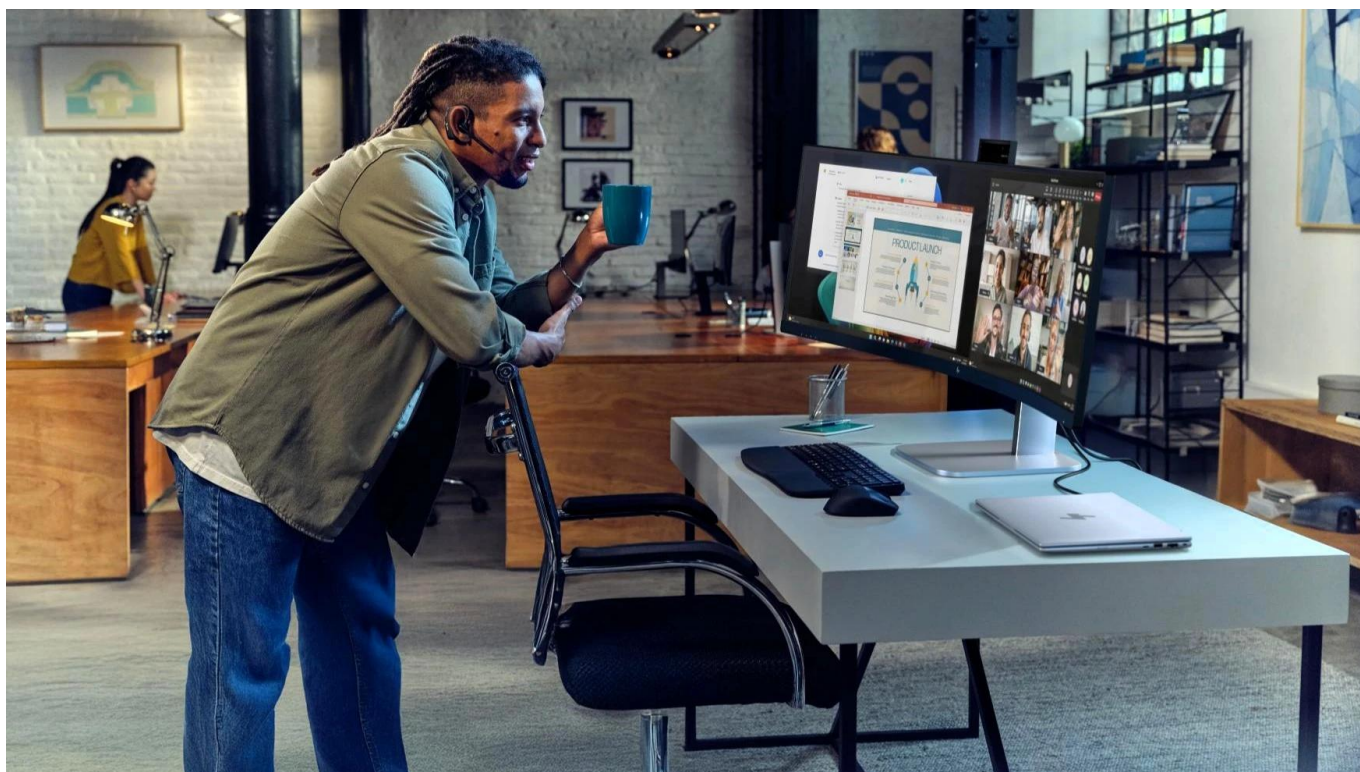

Stav: Nové zboží

Popis

HP 549pm

Profesionální ultraširoký prohnutý monitor s pokročilými konferenčními funkcemi a AI technologiemi pro maximální produktivitu.

Tento **49" monitor** s rozlišením **DQHD (5120 × 1440 px)** a zakřivením **1800R** nabízí působivý pracovní prostor v poměru stran **32 : 9**, který nahradí dva samostatné displeje. **VA panel** s kontrastním poměrem **4000 : 1** a jasem **400 nitů** zajišťuje živé barvy pokrývající **99 % sRGB** a vynikající pozorovací úhly **178°/178°**.

Monitor je vybaven integrovanou **5Mpx výsuvnou webkamerou Poly Studio** s AI funkcemi včetně automatického rámování a redukce šumu DNN AI. **2x 3W basové a 2x 5W výškové reproduktory** spolu se **dvěma mikrofony** s potlačením šumu poskytují kompletní konferenční řešení certifikované pro **Zoom** a kompatibilní s **Microsoft Teams**. Technologie **HP Device Bridge 2.0** umožňuje bezproblémovou práci se dvěma počítači současně pomocí jedné klávesnice

a myši.

- Ultraširoký 49" zakřivený displej 1800R s rozlišením DQHD (5120 × 1440 px) a obnovovací frekvencí až 165 Hz pro plynulý obraz bez rozmazání
- Integrovaná 5Mpx výsuvná a naklápěcí webkamera Poly Studio s AI funkcemi pro automatické rámování a redukci šumu
- Výkonný audio systém s duálními 3W basovými a 5W výškovými reproduktory a dvěma mikrofony s AI potlačením šumu
- Technologie Virtual Multiple Display umožňuje rozdělení displeje na až tři virtuální pracovní plochy pro efektivní multitasking
- HP Device Bridge 2.0 pro bezproblémovou práci se dvěma počítači pomocí jedné klávesnice a myši včetně přenosu souborů
- USB-C Power Delivery až 140 W pro nabíjení notebooku a přenos dat jedním kabelem
- Ergonomický stojan s nastavením výšky 150 mm, náklonem -5° až +20° a otáčením ± 30° pro optimální pracovní polohu
- Certifikace TÜV Rheinland Eye Comfort 3.0 se třemi hvězdičkami, filtr HP Eye Ease pro snížení modrého světla a technologie proti blikání