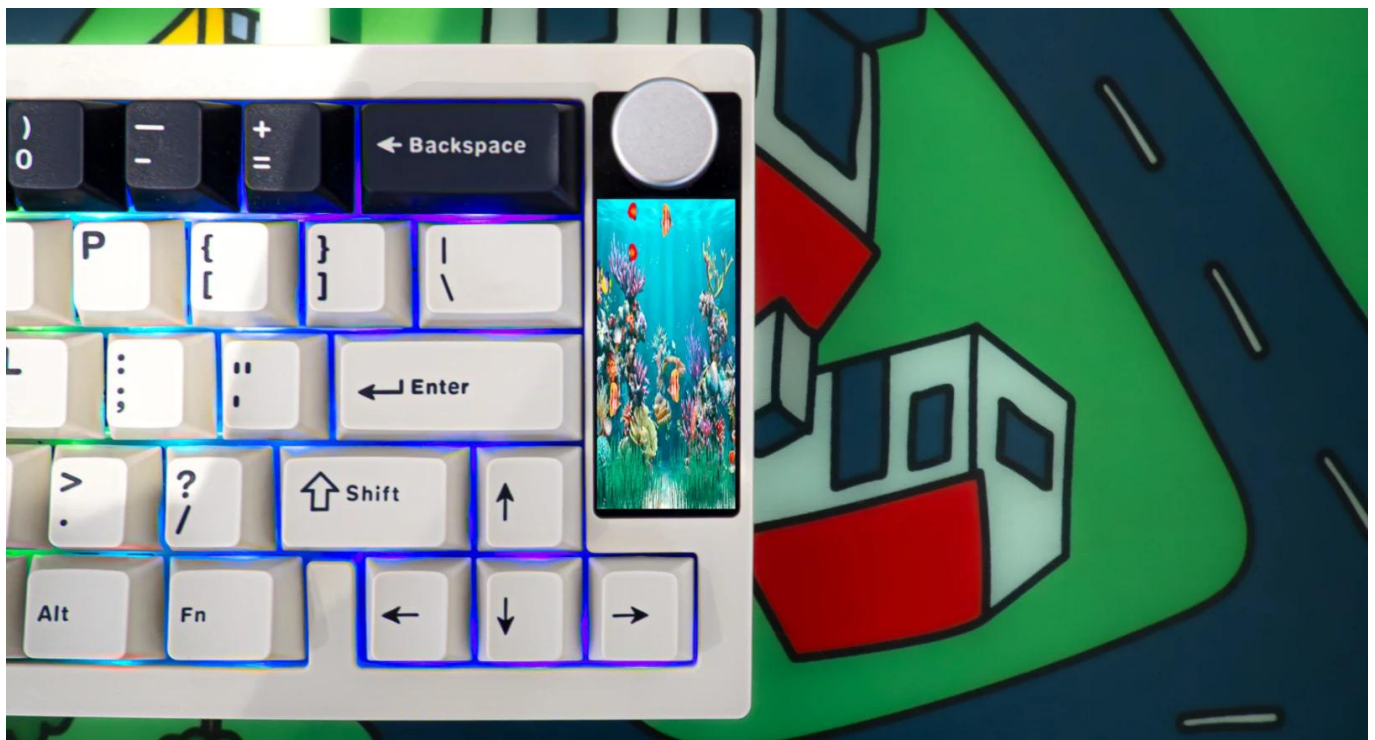

Krux Drox je **kompaktní 65% mechanická klávesnice** s integrovaným **2,3" vertikálním displejem**, který zobrazuje stav Caps Lock, Win Lock, baterie a aktuální režim připojení. Displej podporuje přehrávání **GIF animací** s možností uložení dvou souborů současně. Klávesnice kombinuje světlou barevnou paletu s tmavšími akcenty připomínajícími estetiku 90. let s moderními prvky jako ARGB podsvícení a pokročilé funkce.

Vybavená **lineárními Krux Violet spínači** s nízkou aktivační silou **43 (±5) gf** a **hot-swap podporou** umožňuje snadnou výměnu spínačů. **Pětivrstvá konstrukce** s tlumícími materiály zajišťuje čistý zvukový profil bez dutých odrazů. Klávesnice nabízí **tři režimy připojení**: nízkolatenční 2,4 GHz bezdrátové připojení, Bluetooth s párováním až tří zařízení nebo kabelové USB-C připojení s funkcí nabíjení.

- Integrovaný 2,3" displej s podporou GIF animací a zobrazením klíčových informací
- Tri-mode konektivita: 2,4GHz bezdrátové připojení, Bluetooth (až 3 zařízení) a USB-C kabel
- KruX Violet lineární spínače s aktivační silou 43 (±5 gf) pro plynulé a tiché psaní
- Hot-swap podpora pro 5pin spínače umožňující snadnou výměnu bez pájení
- Pětivrstvá konstrukce s tlumením
- Multifunkční ovladač pro ovládání hlasitosti, ARGB podsvícení a přepínání Win/Mac režimů
- Webový software pro makra, přemapování kláves, ARGB nastavení a herní funkce (N-key rollover, snap tap)
- Odolné PBT klávesy plným ARGB podsvícením a kompaktní 65% layout se 63 klávesami

Typ klávesnice: mechanická

Layout: US ANSI

Konektivita: USB-C (kabel 1,8 m), Bluetooth, 2,4 GHz

Velikost: 65 %

Počet kláves: 63

Typ spínačů: KruX Violet (lineární, fialové)

Hot-swap: ano (5pin spínače)

Materiál kláves: PBT