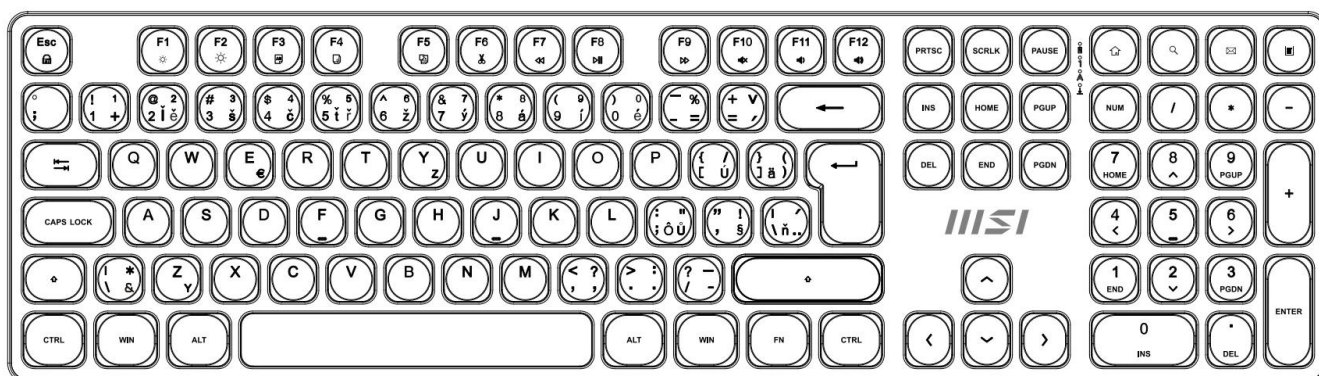

MSI FORGE K210 WIRELESS ČERNÝ

Cena celkem:	945 Kč
	(bez DPH: 781 Kč)
Běžná cena:	1 040 Kč
Ušetříte:	95 Kč
Kód zboží:	KEYMSI1036
Part No.:	S11-43CS208-Y92
Záruka:	24 měs.
Stav:	Nové zboží

Popis

MSI FORGE K210 Wireless černý

Pozor, foto produktu je ilustrativní. Klávesnice disponuje **CZ/SK layoutem**, správné rozložení kláves:

Elegantní bezdrátový set klávesnice a myši navržený pro maximální produktivitu a pohodlí při práci

Sada **MSI FORGE K210 Wireless Combo** představuje kompletní řešení pro kancelářskou práci s důrazem na spolehlivost a pohodlí. Klávesnice využívá **nůžkové (scissor) spínače**, které jsou známé svým tichým, nízkým a stabilním úhodem – ideální pro rychlé psaní bez zbytečného hluku. Díky **2,4GHz bezdrátovému připojení** s dosahem až 10 metrů získáte svobodu pohybu a pracovní prostor bez zbytečných kabelů.

- Bezdrátové připojení 2,4GHz s jedním USB donglem pro obě zařízení a dosahem až 10 metrů
- Nůžkové spínače klávesnice pro tichý a plynulý úhoz s vysokou stabilitou
- Numerická klávesnice pro efektivní práci s čísly a tabulkami
- Optická myš s přepínatelným rozlišením 1000 / 1200 / 1600 DPI pro přesné sledování
- Funkční klávesy pro rychlé ovládání médií a přístup k widgetům
- Nastavitelné úhly klávesnice pomocí nožiček pro ergonomické psaní