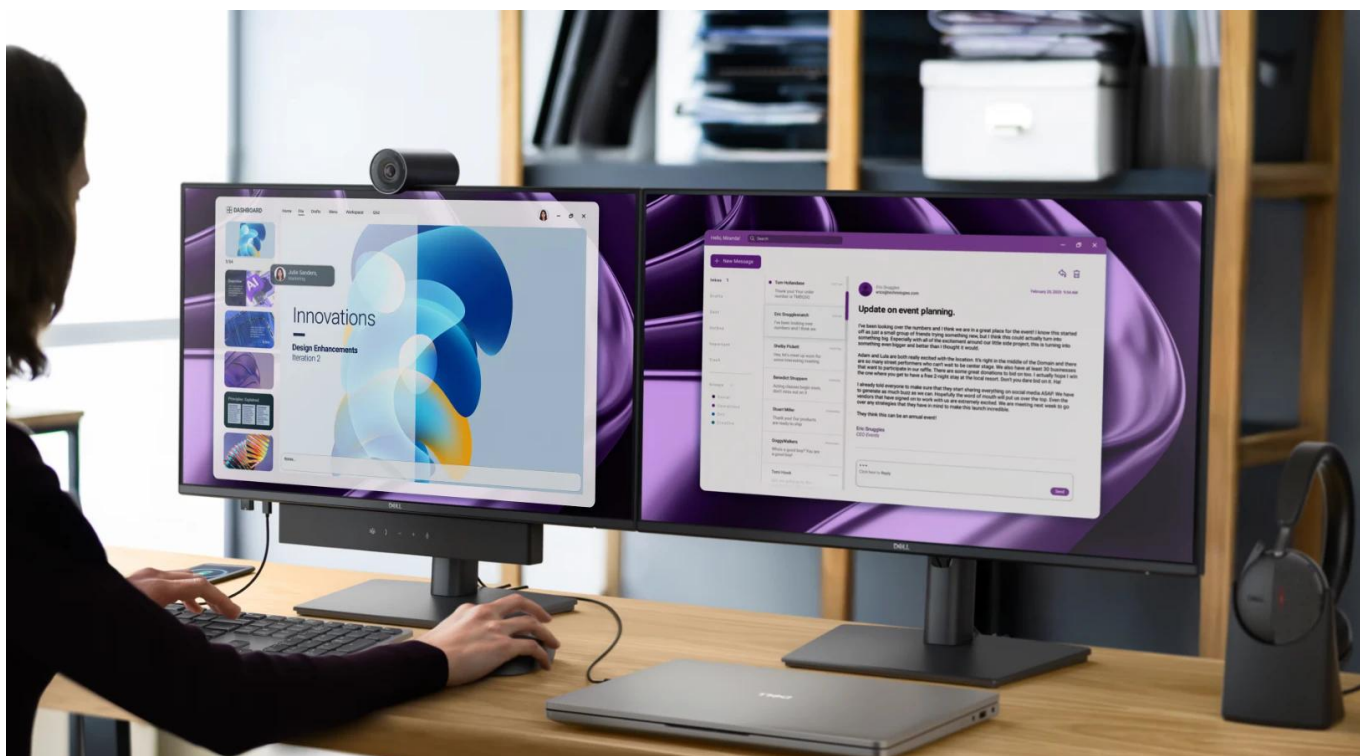

Monitor **Dell Pro P2426HE** s úhlopříčkou **23,8"** a rozlišením **Full HD (1920 × 1080 px)** nabízí ideální řešení pro moderní kancelářské prostředí. Díky integrovanému **USB-C hubu s Power Delivery až 100 W** stačí jediný kabel pro přenos videa, dat, Ethernetu i napájení připojeného notebooku. **IPS panel** s obnovovací frekvencí **120 Hz** zajišťuje plynulé zobrazení a široké pozorovací úhly **178°/178°**.

Monitor disponuje **TÜV 4-Star certifikací** pro pohodlí očí s hardwarovou redukcí modrého světla na $\leq 35\%$ a technologií bez blikání. Barevné pokrytí **99 % sRGB** a **99 % BT.709** s kontrastním poměrem **1 500 : 1** a jasem **300 cd/m²** poskytuje přesné a živé zobrazení.

- USB-C port s DisplayPort Alt Mode a Power Delivery až 100 W pro napájení notebooku jediným kabelem

- Rozšířená konektivita zahrnuje HDMI 1.4, DisplayPort 1.4 vstup/výstup, RJ-45 Ethernet 1 GbE a USB hub
- IPS panel 23,8" s rozlišením 1920 × 1080 px, obnovovací frekvencí 120 Hz a dobou odezvy 5 ms (Fast)
- Barevné pokrytí 99 % sRGB a 99 % BT.709 s 8bitovou hloubkou barev (6-bit + FRC) pro 16,7 milionu barev
- Plně nastavitelný stojan s výškou 0 až 150 mm, náklonem -5°/+21°, otáčením ±45° a pivotem ±90°
- Snadno přístupné USB-C porty ve spodním rámečku s nabíjením až 15 W a indikací umístění na obrazovce
- Ekologická konstrukce z až 95 % recyklovaného plastu, certifikace EPEAT Gold, Climate+ a TCO Certified Edge
- Dell Display and Peripheral Manager pro vzdálenou správu a tiché firmware aktualizace během 2-3 minut

Ergonomie a montáž

Plně nastavitelný stojan umožňuje úpravu výšky v rozsahu 0 až 150 mm, náklon -5° až +21°, otáčení -45° až +45° a pivotu ±90° pro práci na výšku. Monitor je kompatibilní s **VESA 100 × 100 mm** pro montáž na stěnu nebo rameno. Díky ultratenkým rámečkům je ideální pro sestavy s více monitory.