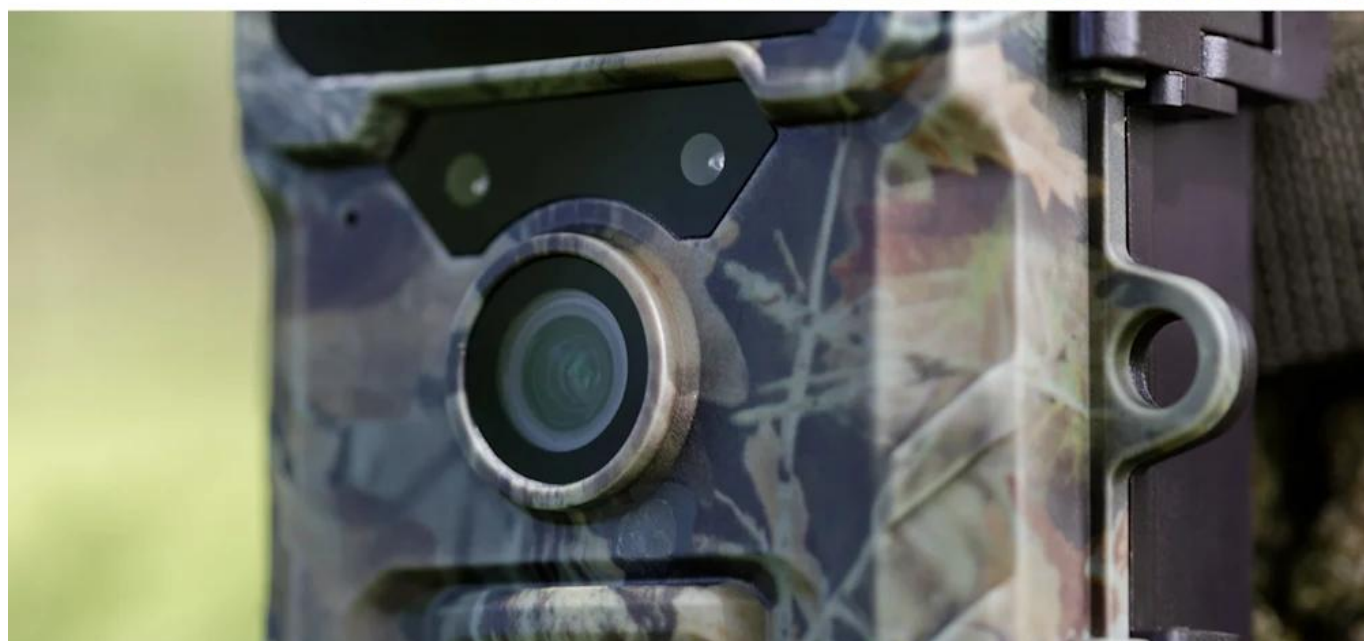

vašeho chytrého telefonu během několika sekund. Nastavení můžete ovládat **prostřednictvím aplikace** - bez ohledu na to, kde se právě nacházíte.

Vysoké rozlišení: Fotografie s 32 megapixely* a videa v kvalitě 4K

S **fotopastí 4G SIMConnect** vám neunikne žádný detail: **Fotografie ve vysokém rozlišení až 32 Megapixelů*** a ostrá **4K videa** se zvukem zachytí i nejjemnější struktury srsti nebo peří. Ať už ve dne nebo v noci - získáte **skvělé snímky**, které živě dokumentují každý pohyb v přírodě.