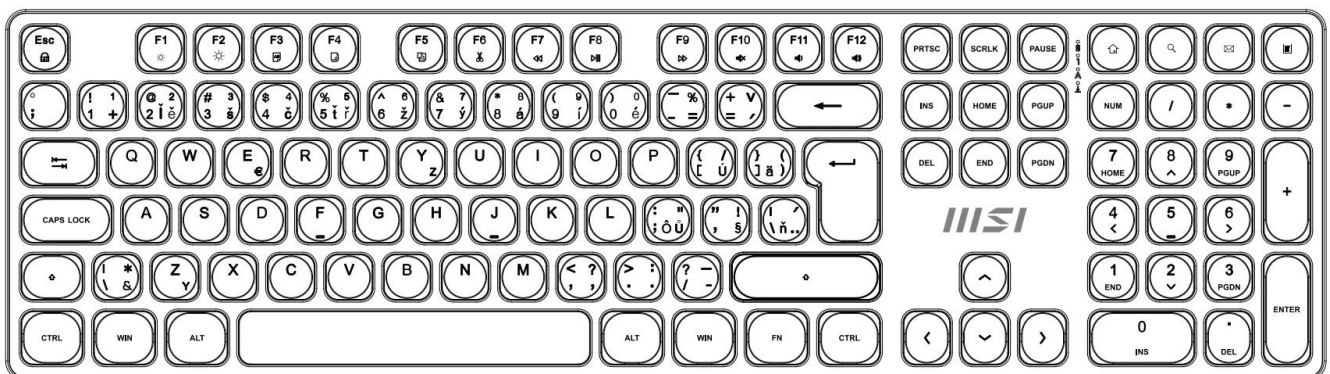

MSI FORGE K210 WIRELESS BÍLÝ

Cena celkem:	945 Kč
	(bez DPH: 781 Kč)
Běžná cena:	1 040 Kč
Ušetříte:	95 Kč
Kód zboží:	KEYMSI1035
Part No.:	S11-43CS308-Y92
Záruka:	24 měs.
Stav:	Nové zboží

Popis

MSI FORGE K210 Wireless bílý

Pozor, foto produktu je ilustrativní. Klávesnice disponuje **CZ/SK layoutem**, správné rozložení kláves:

Elegantní bezdrátový set klávesnice a myši navržený pro maximální produktivitu a pohodlí při práci

Sada **MSI FORGE K210 Wireless Combo** představuje kompletní řešení pro kancelářskou práci s důrazem na spolehlivost a pohodlí. Klávesnice využívá **nůžkové (scissor) spínače**, které jsou známé svým tichým, nízkým a stabilním úhodem – ideální pro rychlé psaní bez zbytečného hluku. Díky **2,4GHz bezdrátovému připojení** s dosahem až 10 metrů získáte svobodu pohybu a pracovní prostor bez zbytečných kabelů.

Výdrž baterie: až 30 hodin

Rozměry: 124 × 63 × 40 mm