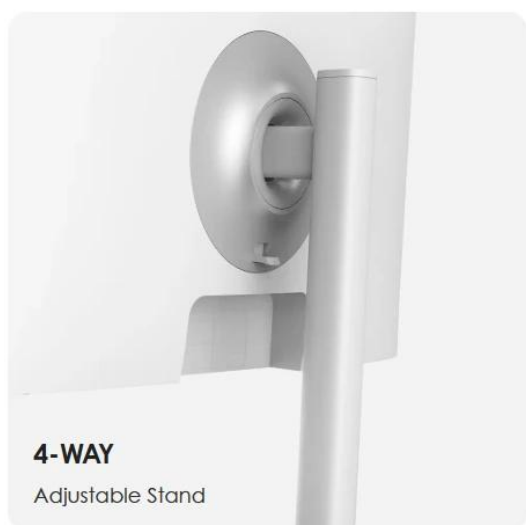

36 měs.

Stav:

Nové zboží

Popis

MSI Modern MD2712PW

Profesionální 27" monitor pro produktivní práci s pokročilými ergonomickými funkcemi a ochranou očí.

Monitor **MSI Modern MD2712PW** s úhlopříčkou **27"** a rozlišením **Full HD 1920 × 1080 px** nabízí kvalitní IPS panel se širokými pozorovacími úhly **178°** v obou směrech. Díky obnovovací frekvenci **100 Hz** a rychlé době odezvy **1 ms MPRT** (4 ms GTG) zajišťuje plynulé zobrazení při práci i zábavě. Antireflexní povrch s jasnou **300 cd/m²** minimalizuje odrazy a umožňuje pohodlnou práci i při delším používání.

Ergonomický stojan umožňuje **nastavení výšky 0-110 mm, náklon -5° až +20°, otáčení -30° až +30° a pivot -90° až +90°** pro optimální pracovní pozici. Monitor je vybaven certifikacemi **TÜV Rheinland Low Blue Light** a **Flicker Free** pro ochranu zraku, funkcí **Eye-Q Check** pro kontrolu očí a připomínkami přestávek. Port **USB-C s DisplayPort Alternate Mode** podporuje **15W Power Delivery** pro nabíjení připojených zařízení.

27 INCH WITH
Full HD (1920x1080) Resolution

3-SIDED FRAMELESS DISPLAY

4-WAY
Adjustable Stand

SLEEK & ULTRA-SLIM

- 27" IPS panel s rozlišením 1920 × 1080 px, obnovovací frekvencí 100 Hz a dobou odezvy 1 ms MPRT
- Plně ergonomický stojan s nastavením výšky (110 mm), náklonu (-5° až +20°), otáčení (-30° až +30°) a pivot (-90° až +90°)
- USB-C s DisplayPort Alternate Mode a 15W Power Delivery pro nabíjení připojených zařízení
- Certifikace TÜV Rheinland Low Blue Light a Flicker Free pro ochranu očí při dlouhodobém používání
- Funkce Eye-Q Check s testy Amsler Grid, Astigmatism a Posture Correction pro kontrolu zraku a držení těla