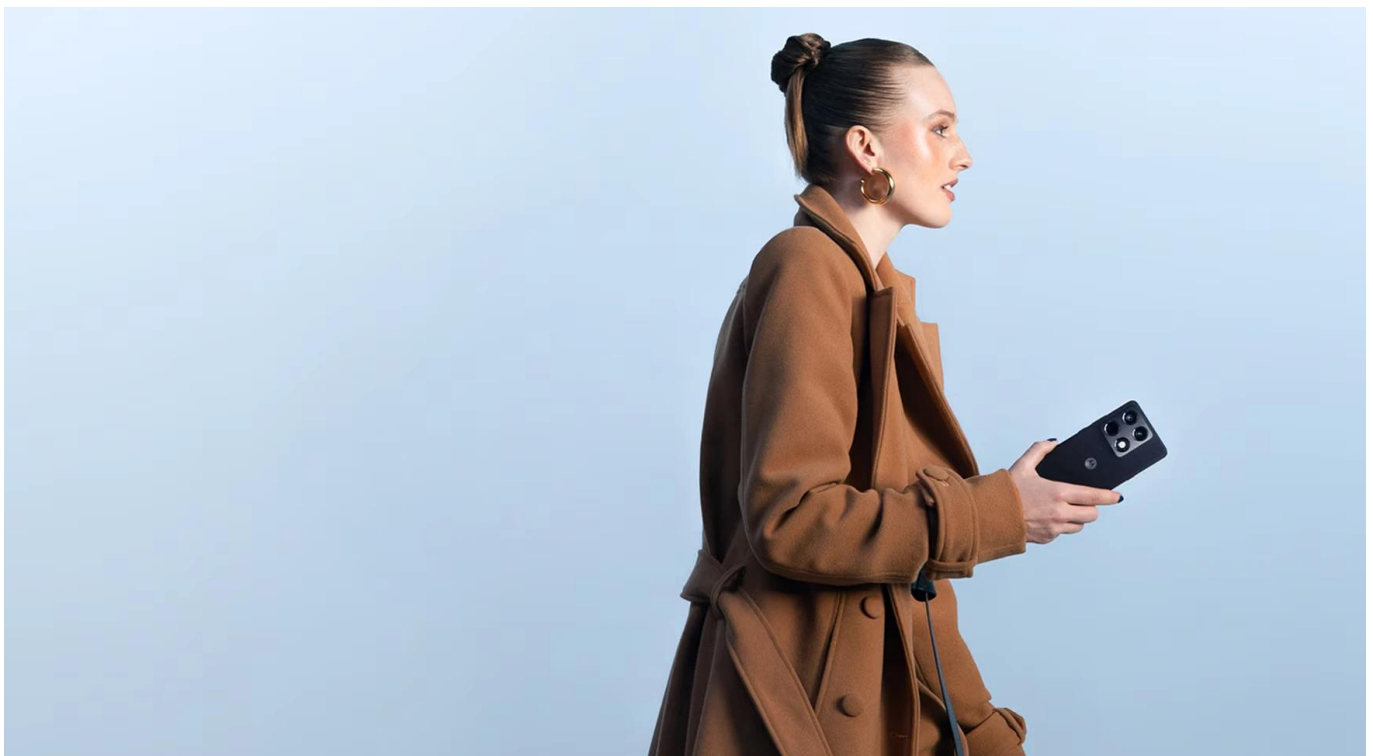

MOTOROLA SIGNATURE ČERNÝ

Cena celkem:	21 867 Kč (bez DPH: 18 072 Kč)
Běžná cena:	24 054 Kč
Ušetříte:	2 187 Kč
Kód zboží:	MOBMOT1195
Part No.:	PBAB0045RO
Záruka:	24 měsíců/6 měs. akku
Stav:	Nové zboží

Popis

Motorola Signature černý

Prémiový smartphone s profesionálním fotoaparátem a špičkovým výkonem pro náročné uživatele.

Motorola Signature představuje technologickou dokonalost s **6,8" Extreme AMOLED displejem** s rozlišením **2780 x 1264 px**, obnovovací frekvencí **165 Hz** a maximálním jasem **6 200 nitů**. Displej je ověřený značkou **Pantone™** pro věrné podání barev a podporuje **Dolby Vision i HDR10+** s pokrytím **100 % barevného prostoru DCI-P3**.

Výkon zajišťuje **3nm procesor Snapdragon® 8 5. generace** s frekvencí až **3,8 GHz**, **16 GB operační paměti LPDDR5X** a **512 GB interního úložiště UFS 4.1**. Pokročilý chladicí systém s kapalným kovem v měděném pletivu a výparníkovou komorou o velikosti **6 002 mm²** udržuje teplotu až o **4,4 °C nižší**. Smartphone běží na systému **Android™ 16**.

- Trojitý profesionální fotoaparát s 50Mpx senzory Sony LYTIA 828, 600 a 500 s optickou stabilizací OIS a 3násobným optickým zoomem