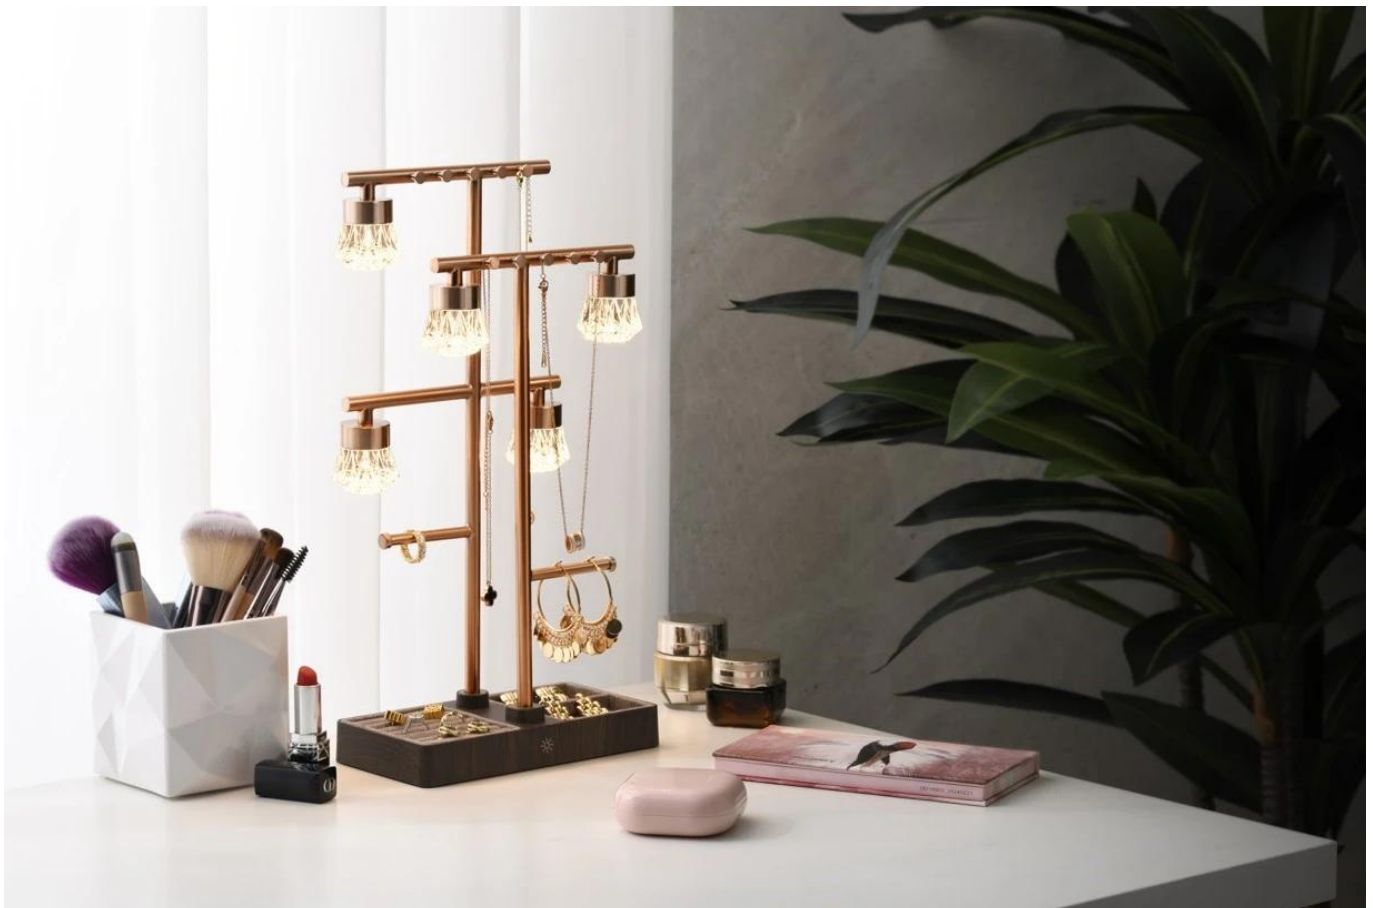

## IMMAX LED 2 v 1 LUMITREE

**Designová LED lampička s funkcí organizéru na šperky v elegantním růžovo-zlatém provedení.**

Spojení praktického osvětlení a úložného prostoru pro šperky v jednom produktu. Lampička nabízí **teplé LED světlo s teplotou 3000 K a světelným tokem 80 lm**, které příjemně osvětlí toaletní stůl a zvýrazní uložené šperky. Konstrukce z **kovu a ABS plastu** v růžovo-zlatém tónu dodává produktu elegantní a nadčasový vzhled.

Stabilní základna s přihrádkami poskytuje přehledné uložení pro prstýnky, náušnice a další drobnosti. Dva kovové stojany s

háčky slouží k zavěšení řetízků a náhrdelníků, čímž zabraňují jejich zamotání. Ovládání je intuitivní – krátkým stisknutím tlačítka přepínáte mezi **třemi úrovněmi stmívání** a vypnutím.

- Kombinace LED lampičky a organizéru na šperky v jednom produktu
- Teplé LED světlo s teplotou  $3000 \pm 283$  K a světelným tokem 80 lm
- Tři úrovně stmívání pro nastavení intenzity osvětlení
- Kovové tělo v elegantním růžovo-zlatém provedení
- Stabilní základna s přihrádkami pro prstýnky a drobnosti
- Dva kovové stojany s háčky pro zavěšení řetízků a náhrdelníků
- Napájení přes USB-C kabel s příkonem 1,5 W a vstupním napětím 5 V/1 A

### Praktické uspořádání šperků

Základna lampičky obsahuje několik přihrádek různých velikostí pro uložení prstenů, náušnic a dalších drobných šperků. Dva vertikální kovové stojany jsou osazeny háčky, na které můžete zavěsit řetízky a náhrdelníky – šperky zůstanou přehledně uspořádané a nezamotají se.