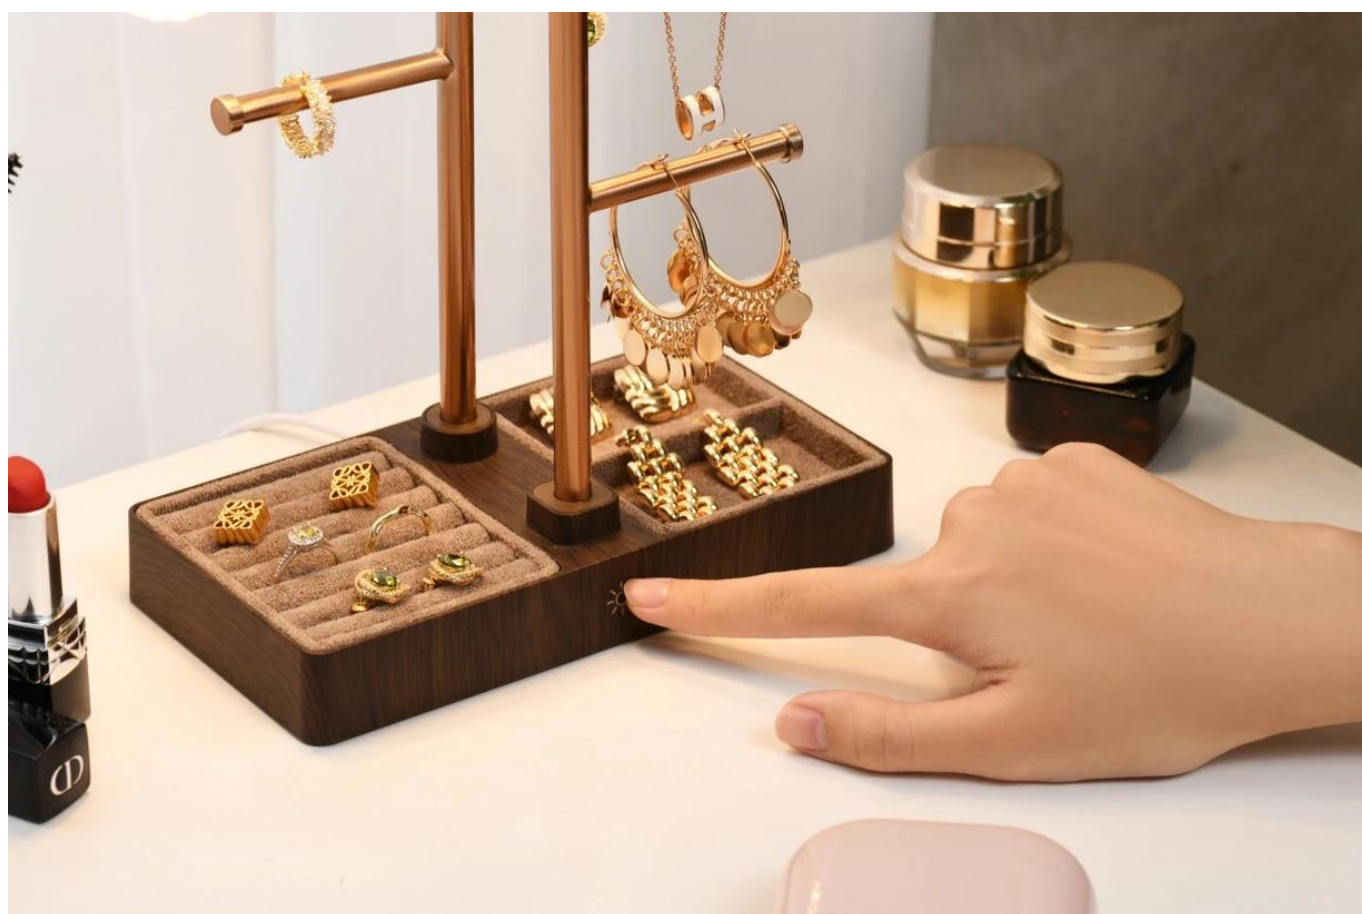

## IMMAX LED 2 v 1 LUMITREE

**Designová LED lampička s funkcí organizéru na šperky v elegantním růžovo-zlatém provedení.**

Spojení praktického osvětlení a úložného prostoru pro šperky v jednom produktu. Lampička nabízí **teplé LED světlo s teplotou 3000 K a světelným tokem 80 lm**, které příjemně osvětlí toaletní stůl a zvýrazní uložené šperky. Konstrukce z **kovu a ABS plastu** v růžovo-zlatém tónu dodává produktu elegantní a nadčasový vzhled.

Stabilní základna s přihrádkami poskytuje přehledné uložení pro prstýnky, náušnice a další drobnosti. Dva kovové stojany s

háčky slouží k zavěšení řetízků a náhrdelníků, čímž zabraňují jejich zamotání. Ovládání je intuitivní – krátkým stisknutím tlačítka přepínáte mezi **třemi úrovněmi stmívání** a vypnutím.

- Kombinace LED lampičky a organizéru na šperky v jednom produktu
- Teplé LED světlo s teplotou  $3000 \pm 283$  K a světelným tokem 80 lm
- Tři úrovně stmívání pro nastavení intenzity osvětlení
- Kovové tělo v elegantním růžovo-zlatém provedení
- Stabilní základna s přihrádkami pro prstýnky a drobnosti
- Dva kovové stojany s háčky pro zavěšení řetízků a náhrdelníků
- Napájení přes USB-C kabel s příkonem 1,5 W a vstupním napětím 5 V/1 A

### Praktické uspořádání šperků

Základna lampičky obsahuje několik přihrádek různých velikostí pro uložení prstenů, náušnic a dalších drobných šperků. Dva vertikální kovové stojany jsou osazeny háčky, na které můžete zavěsit řetízky a náhrdelníky – šperky zůstanou přehledně uspořádané a nezamotají se.