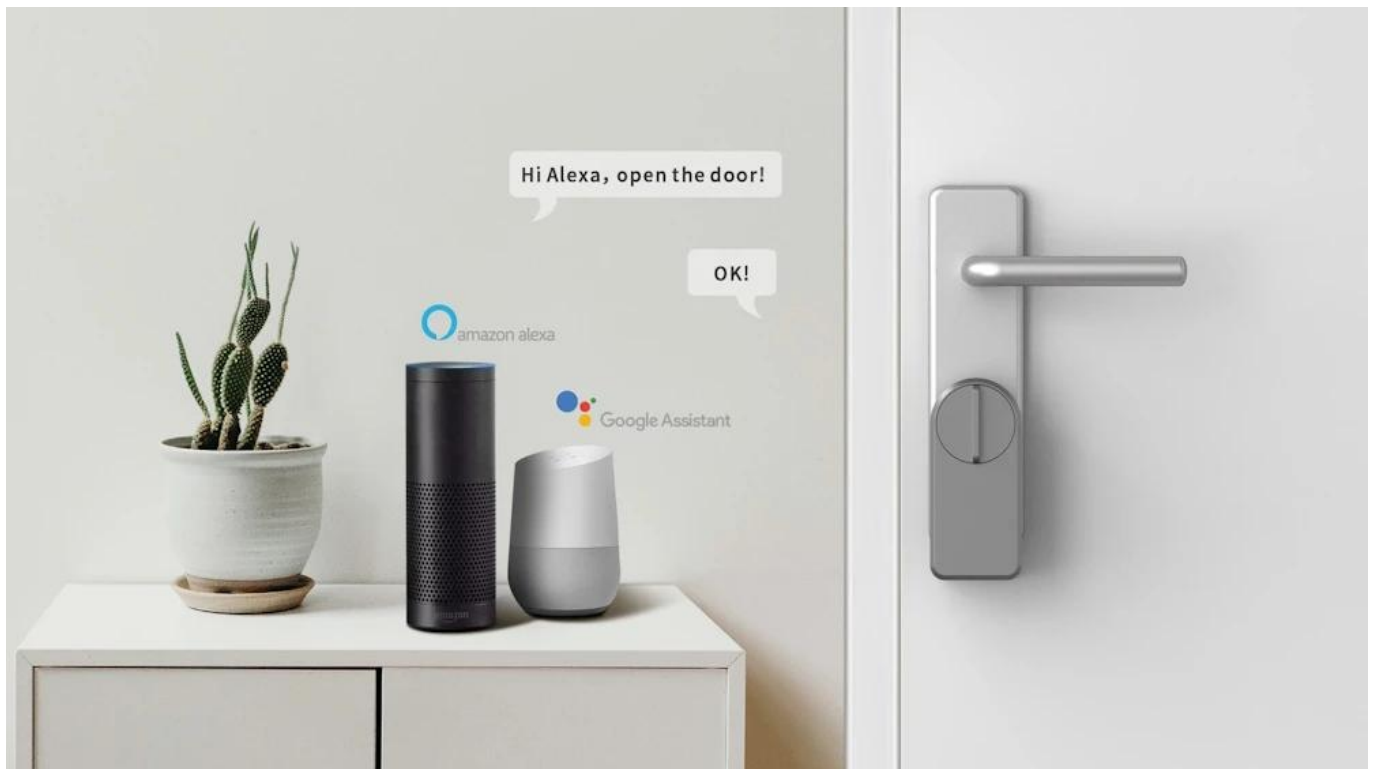

IMMAX NEO PRO SMART DVEŘNÍ ZÁMEK S KLÁVESNICÍ

Cena celkem:	4 166 Kč (bez DPH: 3 443 Kč)
Běžná cena:	4 583 Kč
Ušetříte:	417 Kč
Kód zboží:	ELDIMM1009
Part No.:	07815L
Záruka:	24 měs.
Stav:	Nové zboží

Popis

IMMAX NEO PRO SMART dveřní zámek s klávesnicí

Chytrý dveřní zámek s bezklíčovým vstupem a moderním Bluetooth připojením pro pohodlné ovládání vašich dveří.

Představujeme pokročilý dveřní zámek využívající **technologie TUYA a Bluetooth LE**, který umožňuje ovládat dveře odkudkoliv prostřednictvím mobilní aplikace. Systém nabízí **tři způsoby odemykání** – pomocí **otisku prstu, číselného kódu** na přiložené **klávesnici** nebo prostřednictvím **aplikace IMMAX NEO PRO**. Díky možnosti vytvoření virtuálního klíče můžete snadno poskytnout přístup hostům bez nutnosti fyzických klíčů.

Zámek je kompatibilní s **hlasovými asistenty Amazon Alexa, Apple Siri** (zkratky) a **Google Assistant**, aplikace je k dispozici v **60 jazycích** pro platformy **iOS a Android**. Výdrž na **bateriích 4x AA** dosahuje až **300 dnů**, stejně jako u přiložené klávesnice s bateriemi **2x AA**.