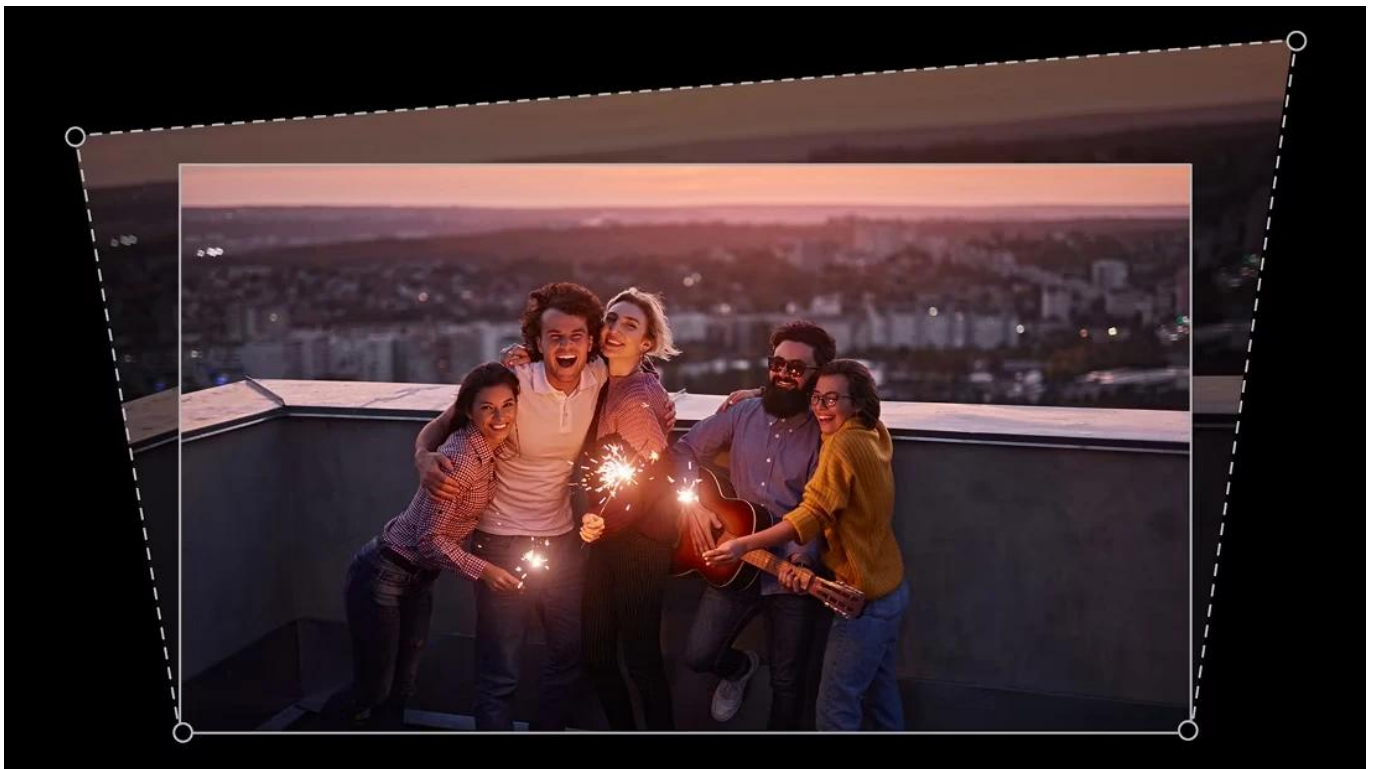

Mobilní projektor určený pro projekci na strop s flexibilním nastavením úhlů a vestavěnou baterií.

Projektor **BenQ GV50P** nabízí unikátní design s nastavitelnou základnou připomínající trojnožku, která umožňuje **projekci na strop** přímo nad postelí. Díky možnosti **svislého naklonění v rozsahu 135°** a **otočení o 180°** můžete snadno přepínat mezi projekcí na stěnu a strop. Zařízení poskytuje **Full HD rozlišení 1920 x 1080 px** s jasem **500 ANSI lumenů** a **laserovým zdrojem světla** s životností až 30 000 hodin v režimu ECO.

- Flexibilní design základny s možností naklonění a otočení pro projekci na strop i stěnu v libovolném úhlu
- Full HD rozlišení 1920 × 1080 px s jasnem 500 ANSI lumenů a kontrastním poměrem 100 000 : 1
- Laserový zdroj světla s životností 20 000 hodin v normálním režimu a 30 000 hodin v režimu ECO
- Google TV s přístupem ke streamovacím službám a Google Assistantem pro hlasové ovládání
- Automatická 2D korekce lichoběžníkového zkreslení (vertikální $\pm 20^\circ$, horizontální $\pm 30^\circ$, rotace $\pm 30^\circ$)