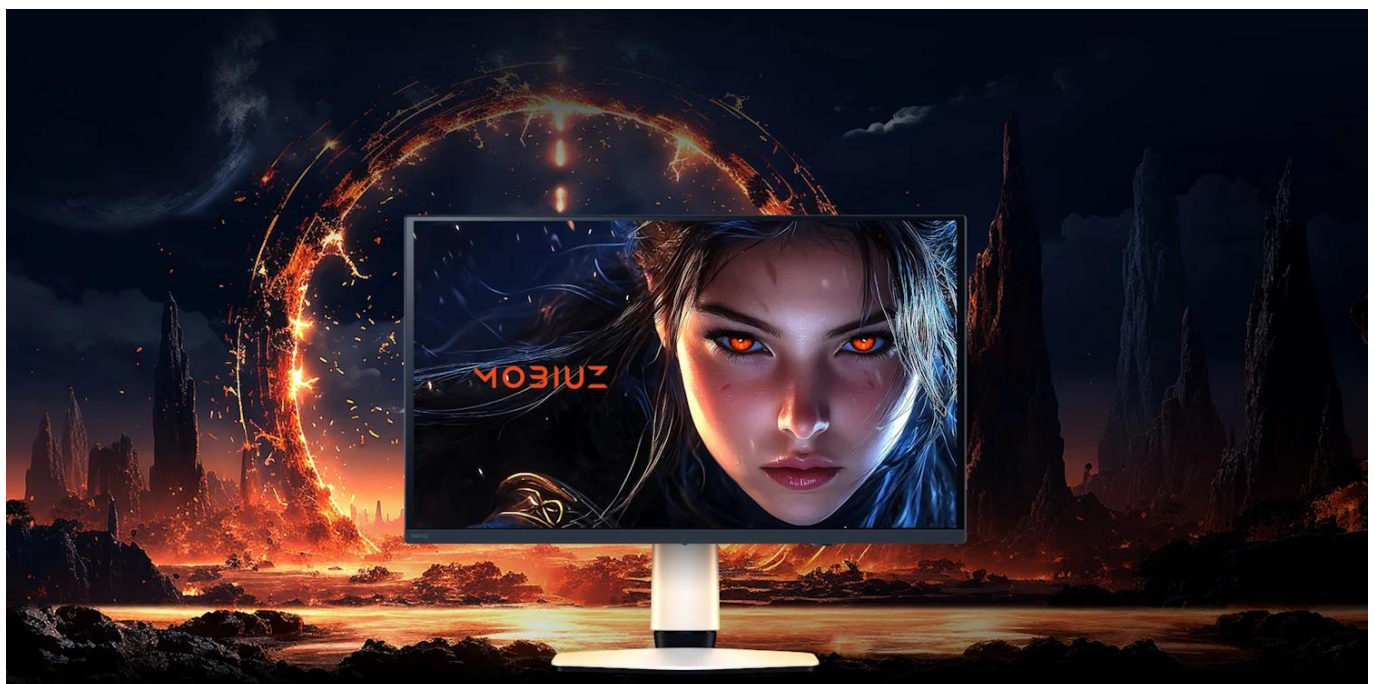

**Popis****BenQ Mobiuz EX271UZ - 26,5" 4K OLED herní monitor**

**Prémiový herní monitor s QD-OLED technologií 4. generace a exkluzivním barevným laděním pro herní umění.**

Monitor **BenQ Mobiuz EX271UZ** s **26,5" 4K QD-OLED** panelem přináší revoluci v zobrazení herního obsahu. Díky technologii **Quantum Dot OLED 4. generace** s grafenovou ochrannou vrstvou dosahuje dokonalých černých tónů a úchvatného kontrastu **1 500 000 : 1**. Exkluzivní kalibrace **BenQ Color Lab** zajišťuje studiovou přesnost barev s pokrytím **99 % barevného prostoru DCI-P3**.

Unikátní systém **Color Shuttle** nabízí přes **120 vlastních barevných profilů** optimalizovaných pro konkrétní AAA hry, které si můžete stahovat a sdílet. Vysoká obnovovací frekvence **240 Hz** v kombinaci s extrémně rychlou odezvou **0,03 ms** (GtG) a podporou **FreeSync Premium Pro** garantuje naprosto plynulý herní zážitek bez trhání obrazu. Monitor je vybaven pokročilými herními funkcemi včetně **KVM přepínače**, zabudovaným **eARC** pro připojení soundbaru a **USB-C portem s Power Delivery 90 W**.

- 26,5" 4K QD-OLED panel 4. generace s rozlišením 3840 × 2160 px a hustotou 166 PPI pro dokonalou ostrost

- Extrémně rychlá odezva 0,03 ms (GtG) a obnovovací frekvence 240 Hz pro nejplynulejší herní akci
- Exkluzivní BenQ Color Lab kalibrace se Spectral Color technologií a High Pixel Contrast
- Color Shuttle databáze s více než 120 vlastními barevnými profily pro AAA hry
- Certifikace VESA DisplayHDR True Black 400 s jasnem až 1000 nitů (HDR) pro úchvatný dynamický rozsah
- USB-C s Power Delivery 90 W, DisplayPort Alt Mode a KVM přepínačem pro univerzální konektivitu
- eARC podpora a univerzální stojan na soundbar pro špičkový herní audio zážitek
- Ergonomický stojan s výškovým nastavením 100 mm, náklonem -5° až 15° a otáčením ±15°