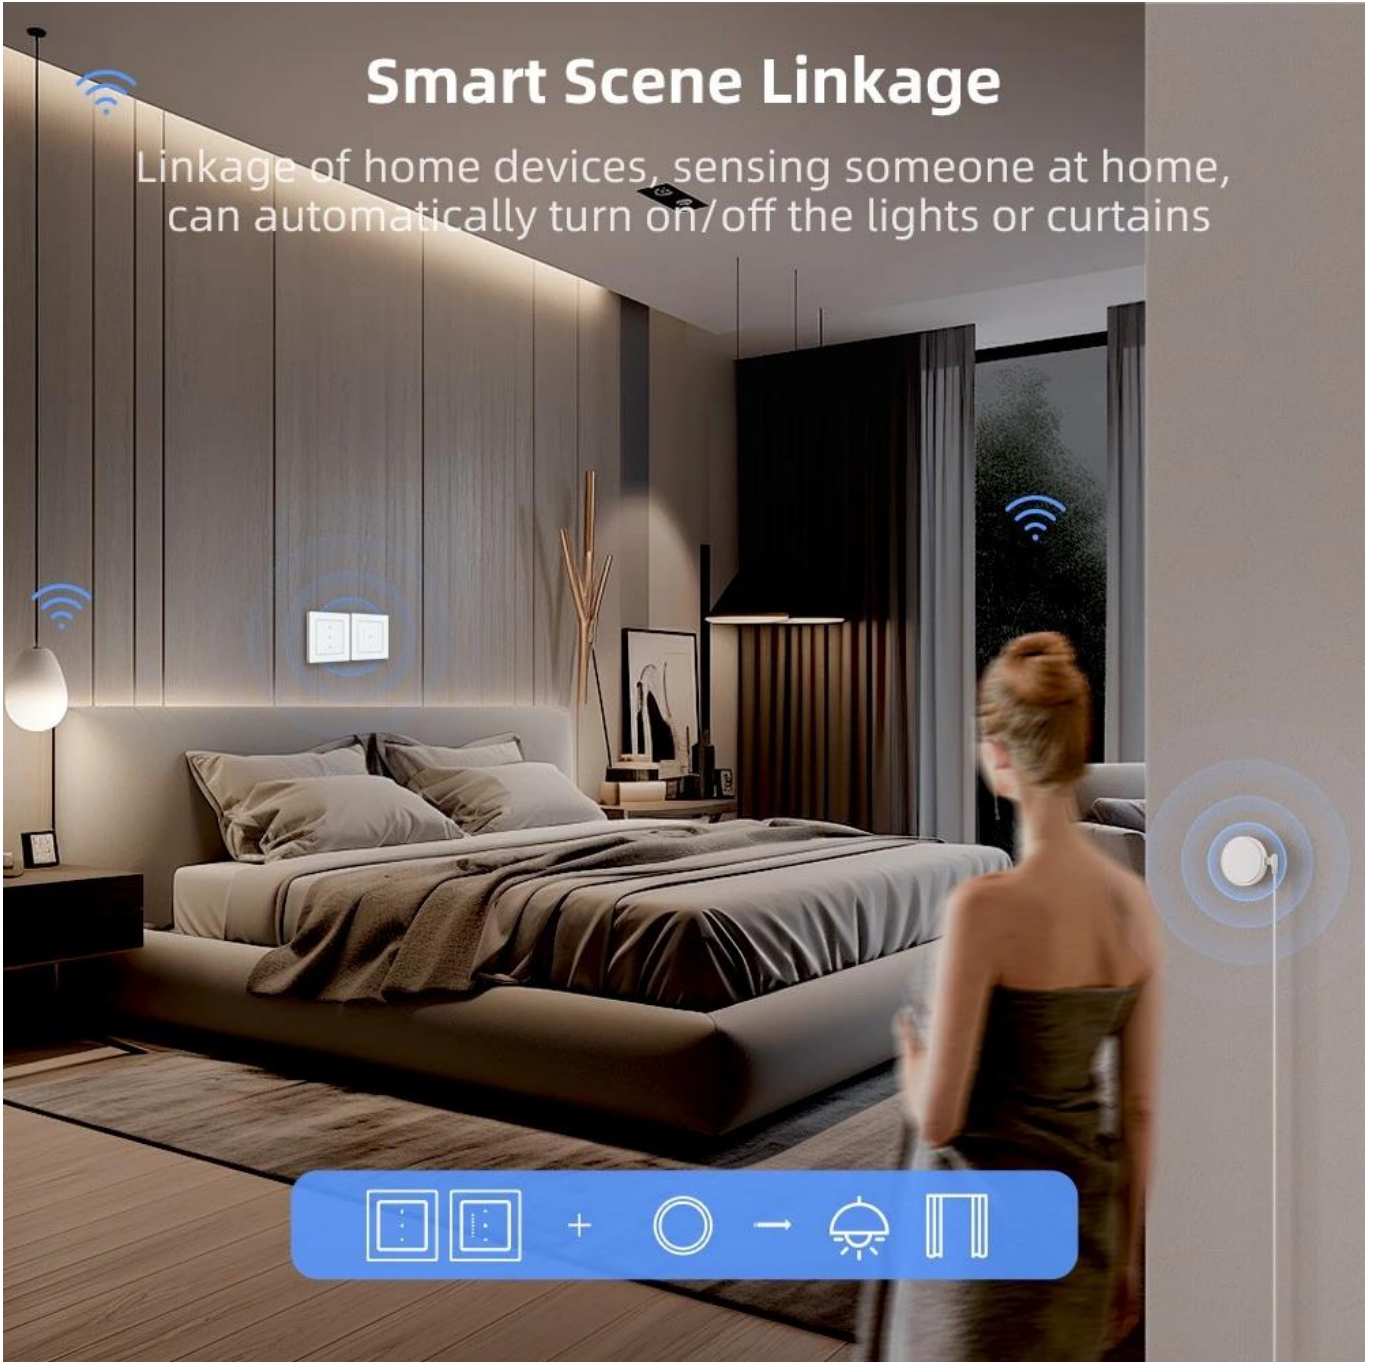

## IMMAX NEO SMART Nexa ovládání žaluzií a rolet (Zigbee 3.0)

### Inteligentní ovládání žaluzií a rolet s protokolem Zigbee 3.0 a univerzálními možnostmi ovládání.

Chytrý vypínač nabízí flexibilní řešení pro **automatizaci žaluzií a rolet** v moderní domácnosti. Díky podpoře protokolu **Zigbee 3.0** a kompatibilitě s platformou **TUYA** umožňuje ovládání prostřednictvím aplikace **IMMAX NEO PRO**, hlasových asistentů nebo klasickým dotykem. Vypínač je ideální pro domácnosti s různými preferencemi – zatímco mladší generace ocení ovládání hlasem či mobilní aplikací, starší členové rodiny mohou používat tradiční dotykové ovládání.

# Smart Scene Linkage

Linkage of home devices, sensing someone at home, can automatically turn on/off the lights or curtains

# APP/Voice Control

Smart life/Tuya app remote control from anywhere,  
anytime Work with Alexa and Google home, Yandex Alice

"Alexa, turn on the bedroom light. "

Zařízení podporuje vytváření **automatických scén a časových plánů**, což umožňuje přizpůsobit chování žaluzií denní rutině. Vestavěná funkce **Zigbee repeateru** rozšiřuje dosah bezdrátové sítě a zlepšuje stabilitu komunikace s dalšími chytrými zařízeními. Instalace je jednoduchá do standardní **EU krabice** a aplikace je dostupná v **češtině a dalších 60 jazycích**.